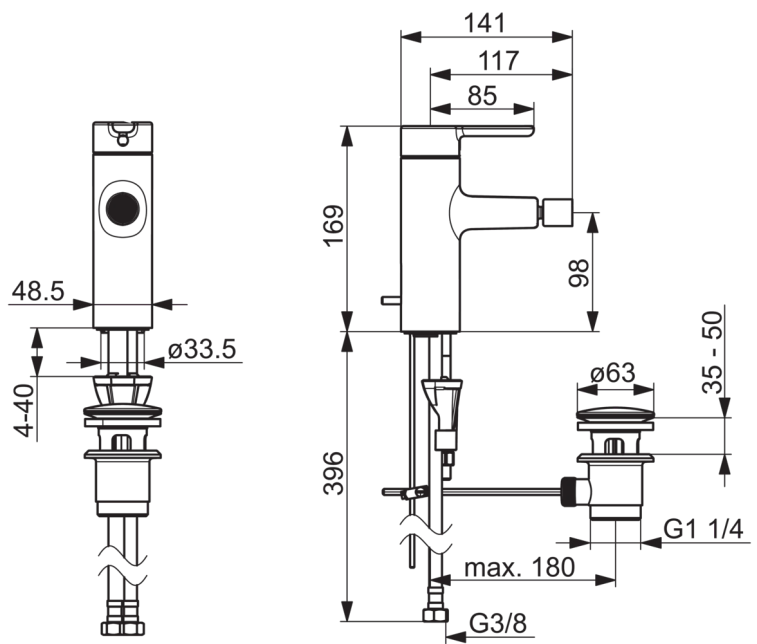

Reserve deler

SP3018F

	Navn	Kode	NRF
01	Hendel	1003074V	4205309
02	Deksel	1002323V	4205301
03	Dekkring	1001740V	4205296
04	Festemutter for kassett	158726	4204528
05	Kassett	158890	4204627
06	Leddstykke, M18.5x1	602686V	4205264
07	Strålesamler, M18.5x1	602671V	4205252
08	Pinneskrue, M8x1, L=130	1000780V	4205235
09	Kranfeste komplett	602610V	4205225
10	Fleksible slanger, L=475, G3/8-M10x1 LH	1001515V	4205294
11	Underlagsskive	601971V	4205098