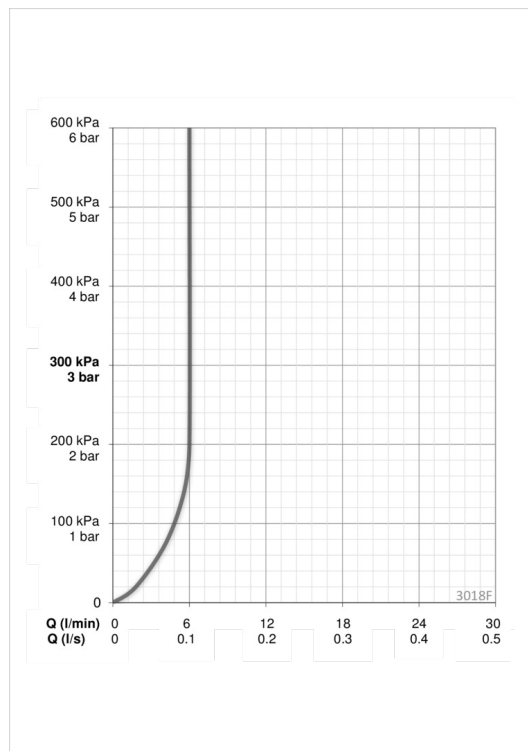

Bidètkran med fast tut, svingbar strålesamler og oppløftventil.

F = fleksible slanger

- Bad
- Ettgreps
- Benkemontert
- Forkrommet
- PCA® strålesamler med konstant vannmengde uavhengig av trykk, HONEYCOMB® - med økt kalkbeskyttelse, CACHÉ® - integrert strålesamler, Kuleledd
- Ettgrepshendel, Varmt/kaldt symbol
- 40 mm kassett
- 3S Installasjon

Teknisk data

Flow attributter

Vannmengde ved 300 kPa (med vannmengdebegrenser)	0.1 l/s
Trykktap (0.1 l/s)	100 kPa

Tekniske egenskaper

Varmtvannsforsyning	max. +80°C
Arbeidstrykk	50 - 1000 kPa
Tilkoblingsstørrelse	G3/8
Projeksjon	117 mm
Materiale	brass

Bestemmelser

EN Standard	EN 817
Støyklasse	I (ISO 3822)

Typegodkjennelse

KIWA SE	1584