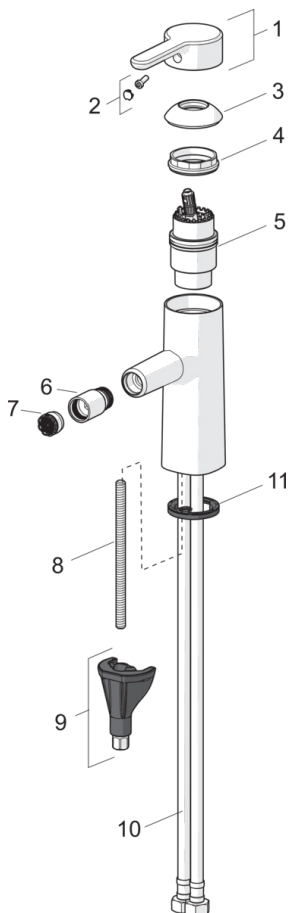

### Tekniske egenskaper

Varmtvannsforsyning	<b>max. +80°C</b>
Arbeidstrykk	<b>50 - 1000 kPa</b>
Tilkoblingsstørrelse	<b>G3/8</b>
Projeksjon	<b>117 mm</b>
Materiale	<b>brass</b>

### SP3018F

	Navn	Kode	NRF
01	Hendel	1003074V	4205309
02	Deksel	1002323V	4205301
03	Dekkring	1001740V	4205296
04	Festemutter for kassett	158726	4204528
05	Kassett	158890	4204627
06	Leddstykke, M18.5x1	602686V	4205264
07	Strålesamler, M18.5x1	602671V	4205252
08	Pinneskrue, M8x1, L=130	1000780V	4205235
09	Kranfeste komplett	602610V	4205225
10	Fleksible slanger, L=475, G3/8-M10x1 LH	1001515V	4205294
11	Underlagsskive	601971V	4205098