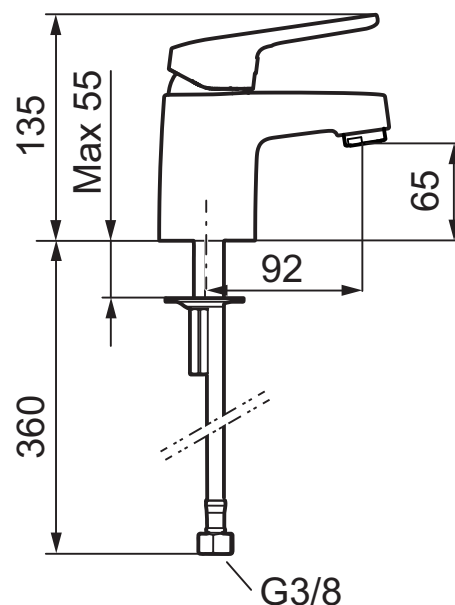

Ettgreps servantbatteri, Siljan Mini

Beskyttelsesmodul AA

- EcoSafe®
- LAV MODELL
- Mykstengende
- Eco Flow (energi- og vannbesparende strålesamler)
- Kaldstart
- Vannmengdebegrenser og temperatursperre
- Fleksible Soft PEX®-rør med 3/8" mutter

Utførelse	FMM nr	NRF nr
Krom, Energiklasse B	83520010	4300049