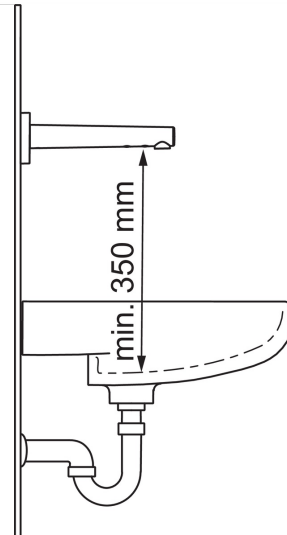

Touchless washbasin faucet for cold or pre-mixed water. Battery-operated 3 V. Spout length 175 mm. laminar flow. The faucet is equipped with litter filter, non-return valve, shut-off valve and with G1/2" external connection thread.

- Public
- Berøringsfri, Batteridrevet, Bluetooth®
- Veggmontert
- Forkrommet
- Fast tut, Støpt tut
- PCA® strålesamler med konstant vannmengde uavhengig av trykk, Laminær strålesamler uten innblanding av luft, Hæverkssikker strålesamler
- Tilbakeslagsventil, Smussfilter
- Infrarød autofokus sensor, Magnetventil, Indikator for lav spenning
- Et innløpsrør for kaldt eller forblandet vann, Utvendige gjenger, Avstengningsventil
- Justerbare program innstillinger (bluetooth)

Teknisk data

Flow attributter

Vannmengde ved 300 kPa (med vannmengdebegrenser)	0.1 l/s
Trykktap (0.1 l/s)	200 kPa

Tekniske egenskaper

Varmtvannsforsyning	max. +70°C
Arbeidstrykk	100 - 1000 kPa
Tilkoblingsstørrelse	G1/2
Projeksjon	175 mm
Materiale	brass

Program innstillinger

Etterrenningstid	3 s (1-20 s)
Automatisk spyling	off (off/1-120 h)
Automatisk spyling periode	30 s (1-1800 s)
Funksjonstid	2 min (1 - 1800 s)

Elektroniske attributter

Batteri	AA 1.5 V Lithium x 2
Bluetooth version	4.x

Bestemmelser

EMC Directive	C E 2014/53/EU
EN Standard	EN 15091
Støyklasse	I (ISO 3822) Oras lab.
Tetthetsklasse	IP 55