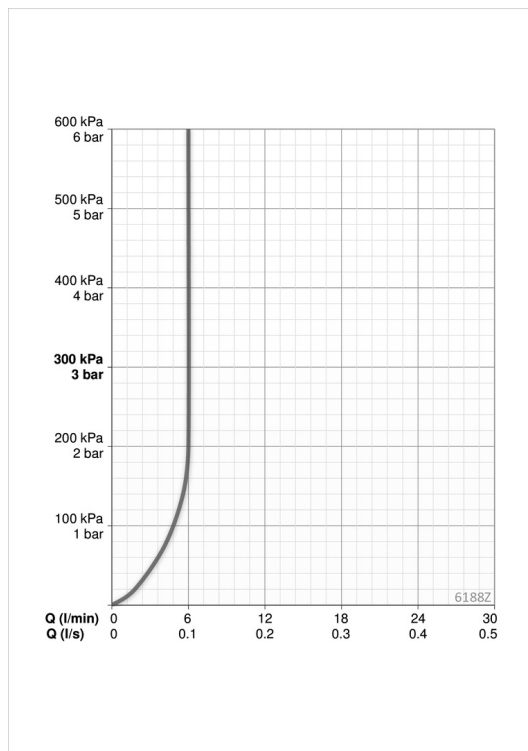

Touchless washbasin faucet for cold or pre-mixed water. Battery-operated 3 V. Spout length 175 mm. laminar flow. The faucet is equipped with litter filter, non-return valve, shut-off valve and with G1/2" external connection thread.

- Public
- Berøringsfri, Batteridrevet, Bluetooth®
- Veggmontert
- Forkrommet
- Fast tut, Støpt tut
- PCA® strålesamler med konstant vannmengde uavhengig av trykk, Laminær strålesamler uten innblanding av luft, Hæverkssikker strålesamler
- Tilbakeslagsventil, Smussfilter
- Infrarød autofokus sensor, Magnetventil, Indikator for lav spenning
- Et innløpsrør for kaldt eller forblandet vann, Utvendige gjenger, Avstengningsventil
- Justerbare program innstillinger (bluetooth)

Teknisk data

Flow attributter

Vannmengde ved 300 kPa (med vannmengdebegrenser)	0.1 l/s
Trykktap (0.1 l/s)	200 kPa

Tekniske egenskaper

Varmtvannsforsyning	max. +70°C
Arbeidstrykk	100 - 1000 kPa
Tilkoblingsstørrelse	G1/2
Projeksjon	175 mm
Materiale	brass

Program innstillinger

Etterrenningstid	3 s (1-20 s)
Automatisk spyling	off (off/1-120 h)
Automatisk spyling periode	30 s (1-1800 s)
Funksjonstid	2 min (1 - 1800 s)

Elektroniske attributter

Batteri	AA 1.5 V Lithium x 2
Bluetooth version	4.x

Bestemmelser

EMC Directive	C E 2014/53/EU
EN Standard	EN 15091
Støyklasse	I (ISO 3822) Oras lab.
Tetthetsklasse	IP 55