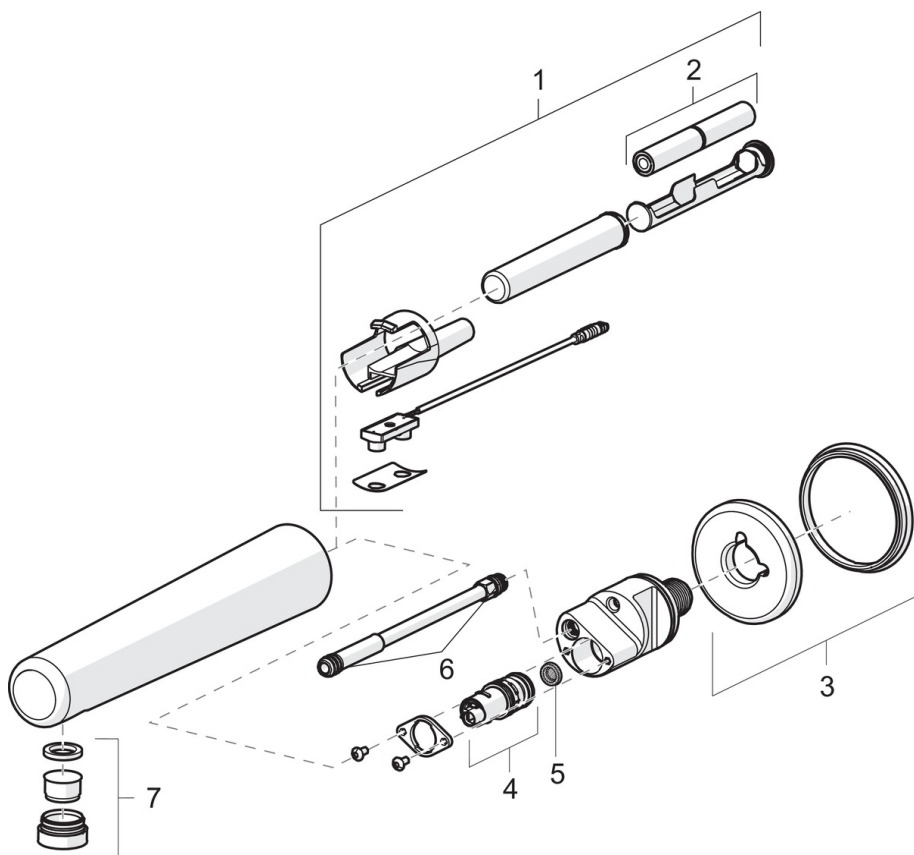

Reserve deler

SP6188

	Navn	Kode	NRF
01	Sensor, 3 V	602395V	4205374
01	Sensor, 3 V Bluetooth (2020-)	1000689V	
02	Batteri, 1,5 V AA Lithium	600599V	4204405
03	Regulerbar rosett	602399V	4205376
04	Magnetventil, komplett, 3 V	602388V	4205373
05	Filter	602396V	4205375
06	O-ring, 8,1x1,6	158170/10	4205362
07	Strålesamler og verktøy, M24x1, 6 l/min	602518V	4205377