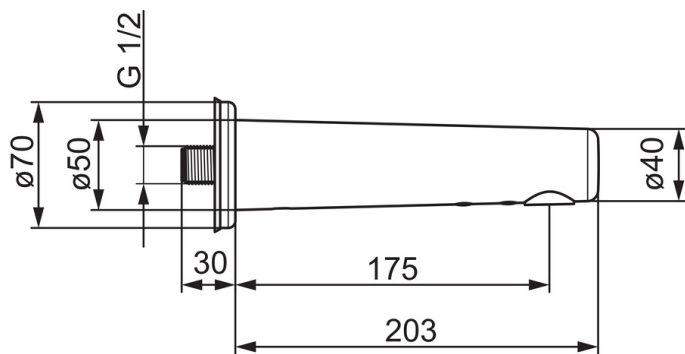

Reserve deler

SP6188

	Navn	Kode	NRF
01	Sensor, 3 V	602395V	4205374
01	Sensor, 3 V Bluetooth (2020-)	1000689V	
02	Batteri, 1,5 V AA Lithium	600599V	4204405
03	Regulerbar rosett	602399V	4205376
04	Magnetventil, komplett, 3 V	602388V	4205373
05	Filter	602396V	4205375
06	O-ring, 8,1x1,6	158170/10	4205362
07	Strålesamler og verktøy, M24x1, 6 l/min	602518V	4205377