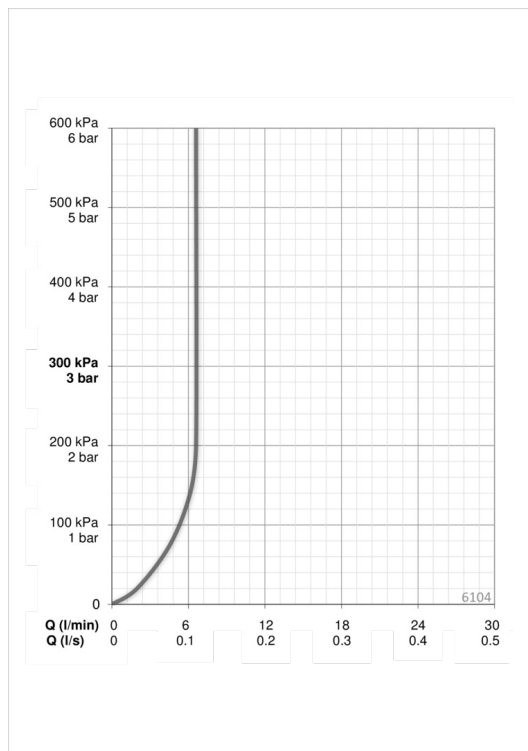

Typegodkjennelse

STF Sertifikat	VTT-RTH-00112-11