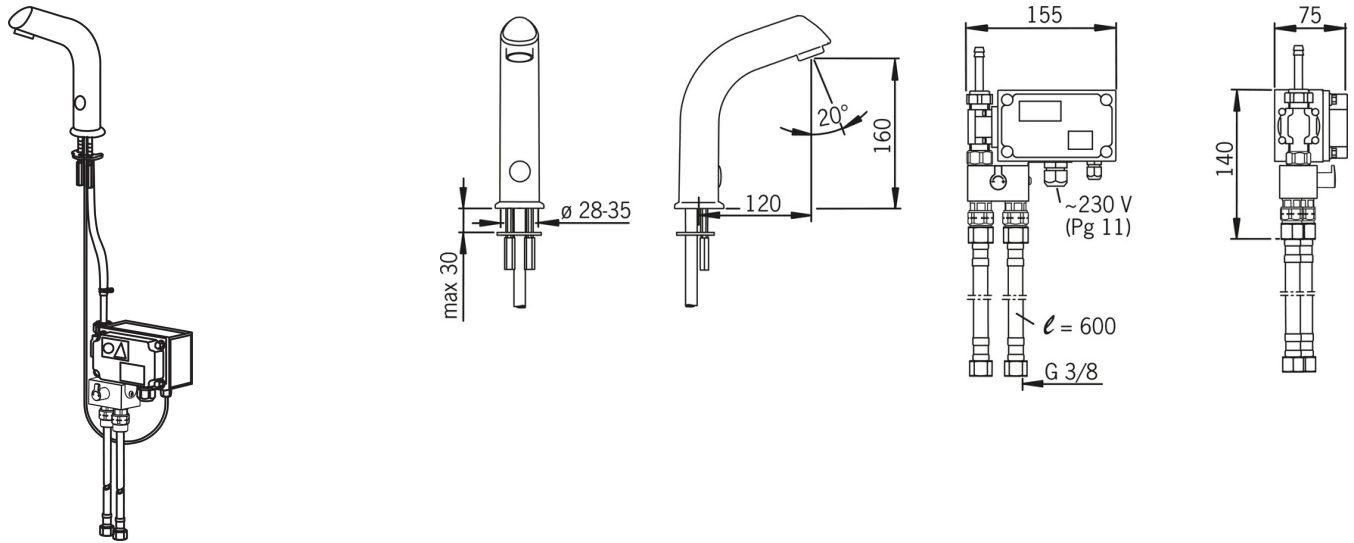

Kranen fås også med 3, 6 eller 9 m lang kabel for fotocelle

Oras nr.

- 3 m = 198081-3
- 6 m = 198081-6
- 9 m = 198081-9

- Public, Industry
- Berøringsfri, Separat omformer
- Benkemontert
- Forkrommet
- Fast tut, Støpt tut
- CASCADE® - stråle
- Temperaturreguleringshendel
- Manuell blandeventil, Tilbakeslagsventil, Smussfilter
- Infrarød Sensor, Omformer inkludert
- 3, 6 and 9 meters photocell cables available: Oras No. 6104/3, 6104/6, 6104/9

Teknisk data

Flow attributter

Vannmengde ved 300 kPa (med vannmengdebegrensere)	0.11 l/s
Trykktap (0.1 l/s)	170 kPa

Tekniske egenskaper

Varmtvannsforsyning	max. +70°C
Arbeidstrykk	100 - 1000 kPa
Tilkoblingsstørrelse	G3/8
Projeksjon	120 mm
Materiale	brass

Typegodkjennelse

STF Sertifikat	VTT-RTH-00112-11
----------------	-------------------------

Reserve deler

SP6104

Navn	Kode	NRF
01 Tilbakeslagsventil, DN15	105311	4202869
02 Fotocelle, 9 m	198081/9	4202921
02 Fotocelle	198081	4204822
02 Fotocelle, 3 m	198081/3	4202923
02 Fotocelle, 6 m	198081/6	4202922
03 Sperrhylse vender, 6 l/min	198084	4204845
04 Kretskort, 230 V	198085	4204824
05 Magnetventil, komplett, 230 V	198092	4204825
06 Tut komplett	198093	4204636
07 Smussfilter, G1/2, DN15	198094/2	4204826
08 Styreenhet, 230 V	198095	4204823
09 Blandeventil	600934V	4203034
10 Strålesamler, M24 x 1 STD HC A	232211	4204429
11 Slangekupling, G1/2XD9	198008V	4202924
12 Temperaturreguleringsdel	199201V	4204407
13 Temperaturreguleringsgrep	600493V	4202862