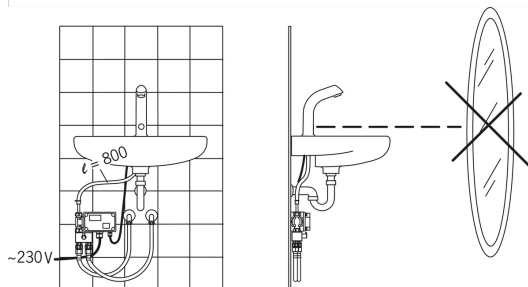

Teknisk data

Flow attributter

Vannmengde ved 300 kPa (med vannmengdebegrensere)	0.11 l/s
Trykktap (0.1 l/s)	170 kPa

Tekniske egenskaper

Varmtvannsforsyning	max. +70°C
Arbeidstrykk	100 - 1000 kPa
Tilkoblingsstørrelse	G3/8
Projeksjon	120 mm
Materiale	brass

Typegodkjennelse

STF Sertifikat	VTT-RTH-00112-11
----------------	-------------------------

Reserve deler

SP6104

Navn	Kode	NRF
01 Tilbakeslagsventil, DN15	105311	4202869
02 Fotocelle, 9 m	198081/9	4202921
02 Fotocelle	198081	4204822
02 Fotocelle, 3 m	198081/3	4202923
02 Fotocelle, 6 m	198081/6	4202922
03 Sperrhylse vender, 6 l/min	198084	4204845
04 Kretskort, 230 V	198085	4204824
05 Magnetventil, komplett, 230 V	198092	4204825
06 Tut komplett	198093	4204636
07 Smussfilter, G1/2, DN15	198094/2	4204826
08 Styreenhet, 230 V	198095	4204823
09 Blandeventil	600934V	4203034
10 Strålesamler, M24 x 1 STD HC A	232211	4204429
11 Slangekupling, G1/2XD9	198008V	4202924
12 Temperaturreguleringsdel	199201V	4204407
13 Temperaturreguleringsgrep	600493V	4202862