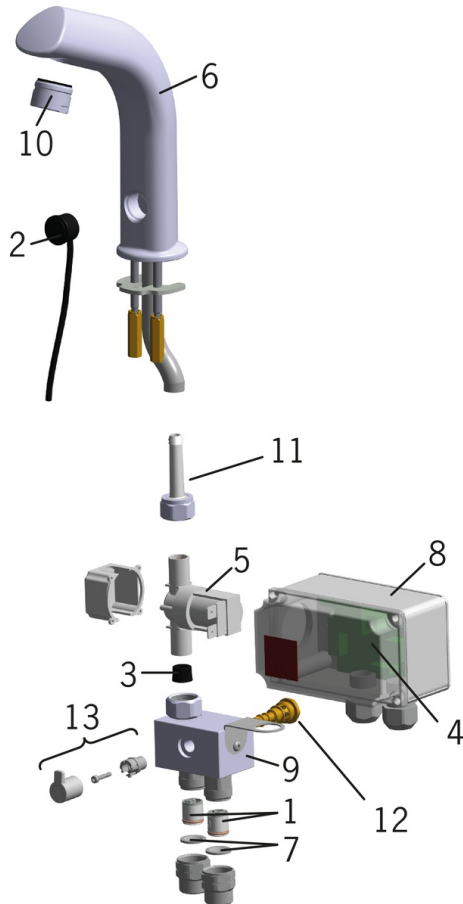

EAN: 6414150027239
 NRF: 4200043
static.oras.com/6104

Berøringsfri servantkran med blandeventil og fleksible slanger. 230V fast el-tilkobling. Kranen er utstyrt med mengdebegrensere 0.1 l/sek og separate filter og konstantdyse. Etterrenningstid og sensorfølsomhet er forinnstilt fra fabrikk, men kan endres. Tildekkes fotocellen i mer enn 2 min. stenger kranen automatisk. Utløpstutens høyde er 160 mm.

Kranen fås også med 3, 6 eller 9 m lang kabel for fotocelle

Oras nr.

- 3 m = 198081-3
- 6 m = 198081-6
- 9 m = 198081-9

- Public, Industry
- Berøringsfri, Separat omformer
- Benkemontert
- Forkrommet
- Fast tut, Støpt tut
- CASCADE® - stråle
- Temperaturreguleringshendel
- Manuell blandeventil, Tilbakeslagsventil, Smussfilter
- Infrarød Sensor, Omformer inkludert
- 3, 6 and 9 meters photocell cables available: Oras No. 6104/3, 6104/6, 6104/9

Teknisk data

Flow attributter

Vannmengde ved 300 kPa (med vannmengdebegrensere)	0.11 l/s
Trykktap (0.1 l/s)	170 kPa

Tekniske egenskaper

Varmtvannsforsyning	max. +70°C
Arbeidstrykk	100 - 1000 kPa
Tilkoblingsstørrelse	G3/8
Projeksjon	120 mm
Materiale	brass

Typegodkjennelse

STF Sertifikat	VTT-RTH-00112-11
----------------	-------------------------

Reserve deler

SP6104

Navn	Kode	NRF
01 Tilbakeslagsventil, DN15	105311	4202869
02 Fotocelle, 9 m	198081/9	4202921
02 Fotocelle	198081	4204822
02 Fotocelle, 3 m	198081/3	4202923
02 Fotocelle, 6 m	198081/6	4202922
03 Sperrhylse vender, 6 l/min	198084	4204845
04 Kretskort, 230 V	198085	4204824
05 Magnetventil, komplett, 230 V	198092	4204825
06 Tut komplett	198093	4204636
07 Smussfilter, G1/2, DN15	198094/2	4204826
08 Styreenhet, 230 V	198095	4204823
09 Blandeventil	600934V	4203034
10 Strålesamler, M24 x 1 STD HC A	232211	4204429
11 Slangekupling, G1/2XD9	198008V	4202924
12 Temperaturreguleringsdel	199201V	4204407
13 Temperaturreguleringsgrep	600493V	4202862