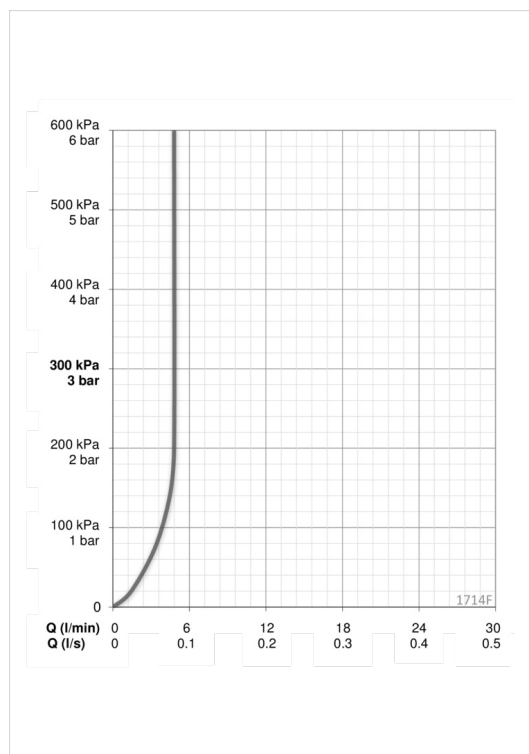

Berøringsfri servantkran med temperaturrett, batteridrift 6V.

Høyden på kranen er 125 mm, det muliggjør installasjon i små rom. Kranen er utstyrt med smussfilter og tilbakeslagsventiler.

Det kreves ingen justeringer ved installasjon takket være Oras Autofokus sensor.

Den impulsstyrte magnetventilen gjør at batteriet har lang levetid. Vannbegrenser (4,8 l/min) gir lavt vannforbruk.

F = fleksible slanger

Optima 1714F passer perfekt på et lite gjestebad.

- Bad
- Batteridrevet, Berøringsfri
- Benkemontert
- Forkrommet
- Fast tut
- HONEYCOMB® - med økt kalkbeskyttelse, CACHÉ® - integrert strålesamler
- Temperaturreguleringshendel
- Tilbakeslagsventil, Smussfilter
- Infrarød autofokus sensor, Magnetventil, Indikator for lav spenning

Teknisk data

Flow attributter

Vannmengde ved 300 kPa (med vannmengdebegrenser)	0.08 l/s
Trykktap (0.1 l/s)	200 kPa

Tekniske egenskaper

Varmtvannsforsyning	max. +70°C
Arbeidstrykk	100 - 1000 kPa
Tilkoblingsstørrelse	G3/8
Projeksjon	85 mm
Materiale	brass

Program instillinger

Etterrenningstid	2 s ± 1 s
Funksjonstid	2 min

Elektroniske attributter

Batteri	Lithium 2CR5 6 V

Bestemmelser

EMC Directive	CE 2004/108/EY
EN Standard	EN 15091
Støyklasse	I (ISO 3822)
Tetthetsklasse	IP 55

Typegodkjennelse

STF Sertifikat	STF VTT-RTH-00024-12
ETA-Danmark	VA 1.42/20137
Sintef	Sintef Nr. 3080
KIWA SE	1462
GDV Danmark	04/00225