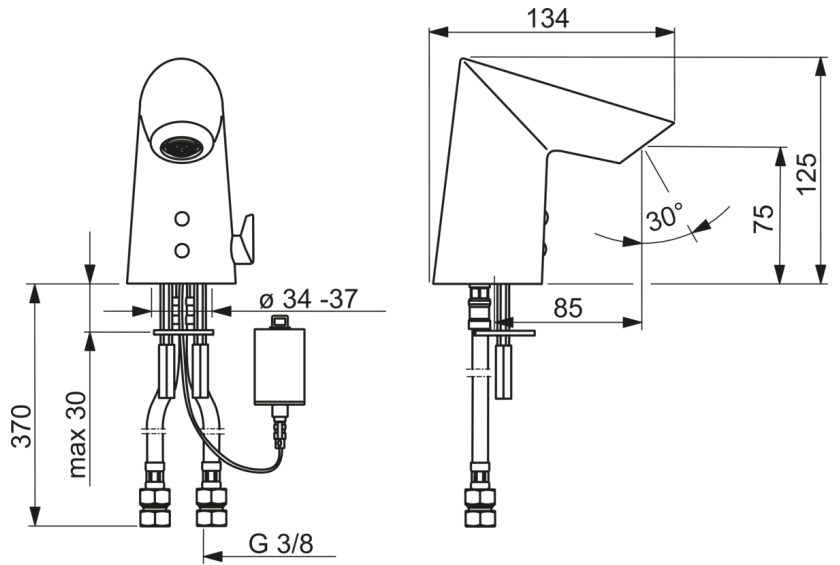

Teknisk data

Flow attributter

Vannmengde ved 300 kPa (med vannmengdebegrenser)	0.08 l/s
Trykktap (0.1 l/s)	200 kPa

Tekniske egenskaper

Varmtvannsforsyning	max. +70°C
Arbeidstrykk	100 - 1000 kPa
Tilkoblingsstørrelse	G3/8
Projeksjon	85 mm
Materiale	brass

Typegodkjennelse

STF Sertifikat	STF VTT-RTH-00024-12
ETA-Danmark	VA 1.42/20137
Sintef	Sintef Nr. 3080
KIWA SE	1462
GDV Danmark	04/00225

Reserve deler

SP1714F

Navn	Kode	NRF
01 Smussfilter	199257/2	4204497
02 Filter/Tilbakeslagsventil	198473/2	4204865
03 Pakning, 8x14.3x2	600705/10	4204415
04 Lithium batteri, 2CR5 6 V	198330	4204804
05 Batteriboks komplett	199417V	4204433
06 Temperaturreguleringsdel	199201V	4204407
07 Membran m/støttering	199205V	4204493
08 Magnetventil, komplett	199206V	4204494
09 Temperaturreguleringsgrep	601020V	4203166
10 Sensor, 6 V	600659V	4202853
10 Sensor, 6/9/12 V Bluetooth	1001424V	4205256
11 Strålesamler, M21.5x1, 5 l/min	601025V	4203168
12 Fleksible slanger, L=375, G3/8-M10x1	601481/2	4205025
13 Tût komplett	601019V	4202944
N.I. Sperrehylse	601061V	4202926