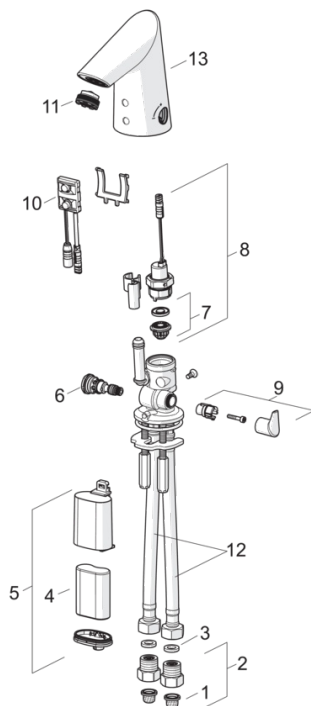

Teknisk data

Flow attributter

Vannmengde ved 300 kPa (med vannmengdebegrenser)	0.08 l/s
Trykktap (0.1 l/s)	200 kPa

Tekniske egenskaper

Varmtvannsforsyning	max. +70°C
Arbeidstrykk	100 - 1000 kPa
Tilkoblingsstørrelse	G3/8
Projeksjon	85 mm
Materiale	brass

Typegodkjennelse

STF Sertifikat	STF VTT-RTH-00024-12
ETA-Danmark	VA 1.42/20137
Sintef	Sintef Nr. 3080
KIWA SE	1462
GDV Danmark	04/00225

Reserve deler

SP1714F

Navn	Kode	NRF
01 Smussfilter	199257/2	4204497
02 Filter/Tilbakeslagsventil	198473/2	4204865
03 Pakning, 8x14.3x2	600705/10	4204415
04 Lithium batteri, 2CR5 6 V	198330	4204804
05 Batteriboks komplett	199417V	4204433
06 Temperaturreguleringsdel	199201V	4204407
07 Membran m/støttering	199205V	4204493
08 Magnetventil, komplett	199206V	4204494
09 Temperaturreguleringsgrep	601020V	4203166
10 Sensor, 6 V	600659V	4202853
10 Sensor, 6/9/12 V Bluetooth	1001424V	4205256
11 Strålesamler, M21.5x1, 5 l/min	601025V	4203168
12 Fleksible slanger, L=375, G3/8-M10x1	601481/2	4205025
13 Tût komplett	601019V	4202944
N.I. Sperrehylse	601061V	4202926