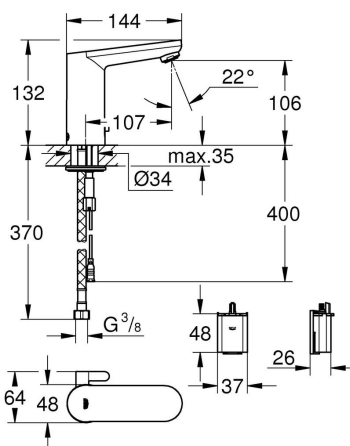

PRODUKTINFOR-
MASJON**Infrarød elektronisk ser-
vantbatteri 1/2" med
blander og justerbar
temperaturbegreuser**

SKU	36327001
EAN	4005176305771
NRF	4220756

BESKRIVELSE

- med infrarød sensor for toveis kommunikasjon for monitorering, konfigurering og service grunnlag
- 6V lithium-batteri, type CR-P3
- batteriets levetid: opptil 7 år (150 aktiveringer om dagen)
- **GROHE StarLight**-overflate
- **GROHE EcoJoy** perlator 5,7 l/min
- fleksible tilkoblingsslanger
- tilbakeslagsventil
- siler
- med integrert magnetventil
- eksternt batteri
- hurtig-montasje-system
- trinnindelt visning for status av batteri
- 7 forhåndsstilte programmer:
- automatisk skyllning
- termisk desinfeksjon
- rensmodus
- Tilleggs funksjon og presise settinger via fjernkontroll 36 407
- CE-nummer
- lydklasse 1 etter DIN 4109
- beskyttelse IP59K
- min. trykk 1.0 bar
- Eco tax France

TEKNISK INFO

Gjennomstrømning
5,7L/1,5gpm**Driftstrykk**
0,5-10 Bar, anbefalet 0,5-5 Bar**Materiale**
Messing**Trykktap v. 0,2 l/s**
-**Varmtvannsinngang**
Maks 70°**Størrelse på tilkobling**
3/8"**Lydklasse**
I, <=20 dB(A)**Norm**
EN 15091

MÅLTEGNING

TRYKKDIAGRAM

RESERVEDELER

Produkt Nr.	Produktbeskrivelse
1	4283100M Skruer
2	48159000 Perlator
3	42479000 Magnetventil
4	42402000 blandeaksel
4.1	4284000M O-ring
5	42401000 Blandehendel
5.1	4284000M O-ring
6	42400000 Monteringssett
7	4241300M Filter
8	42393000 Batteri deksel
8.1	42886000 Batteri
9	19017000* Montasjenøkkel til servant, bide og batterier
10	36276000* Sikring mot fordreining av armatur
11	36407001* Fjernkontroll
12	36133000* Perlator
13	42408000* Tildekket blandingsinnretning
14	36370000* Rosett