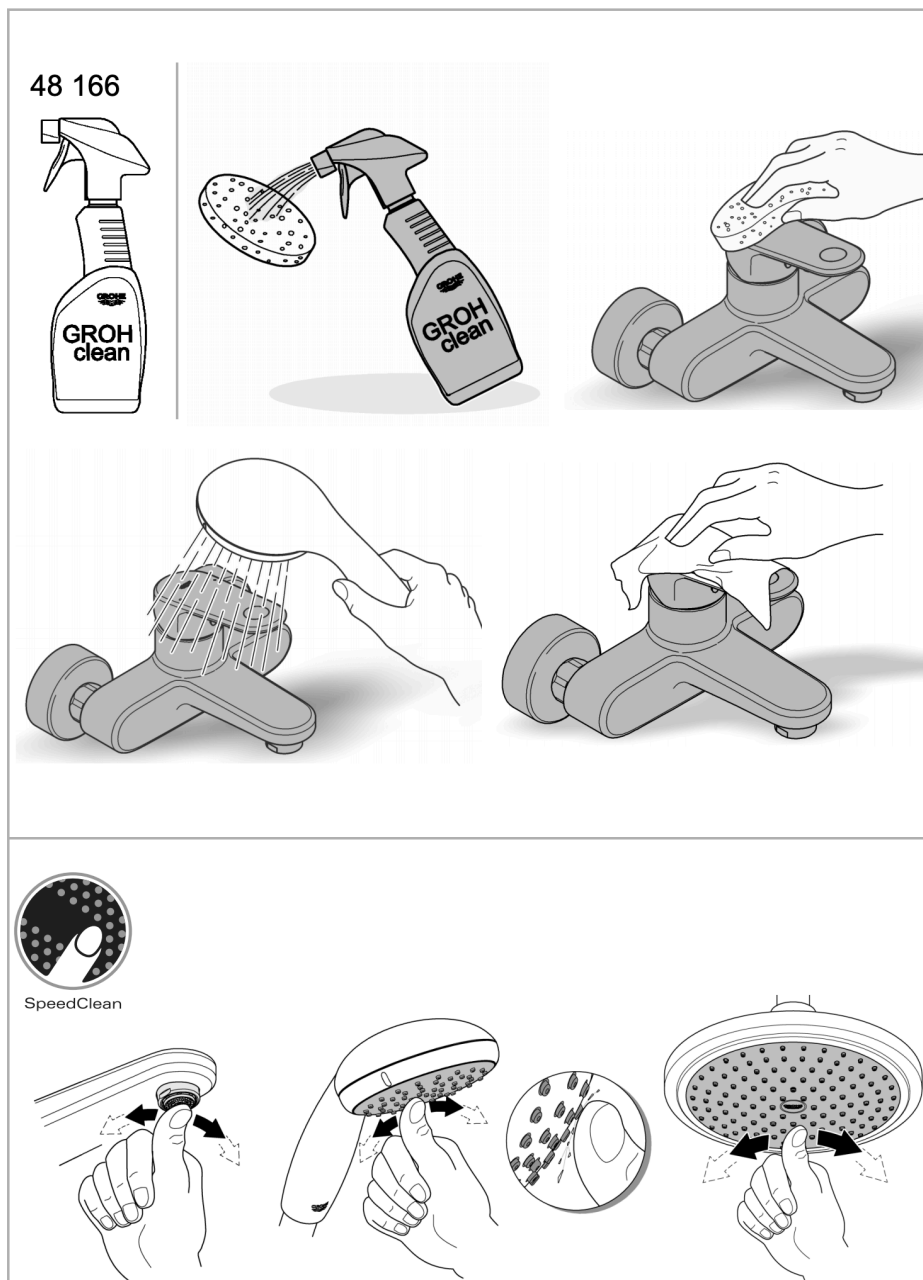

MÅLTEGNING

TRYKKDIAGRAM

RESERVEDELER

Produkt Nr.	Produktbeskrivelse
1	4283100M Skruer
2	48159000 Perlator
3	42479000 Magnetventil
4	42402000 blandeaksel
4.1	4284000M O-ring
5	42401000 Blandehendel
5.1	4284000M O-ring
6	42400000 Monteringssett
7	4241300M Filter
8	42393000 Batteri deksel
8.1	42886000 Batteri
9	19017000* Montasjenøkkel til servant, bide og batterier
10	36276000* Sikring mot fordreining av armatur
11	36407001* Fjernkontroll
12	36133000* Perlator
13	42408000* Tildekket blandingsinnretning
14	36370000* Rosett

* Valgfritt tilbehør

VEDLIKEHOLDIN- STRUKSJONER

Bruk ikke svamper som lager riper, skuremidler, rengjøringsmidler med løsemidler eller syrer, kalkfjernere, husholdningseddik eller rengjøringsmidler med eddiksyre.