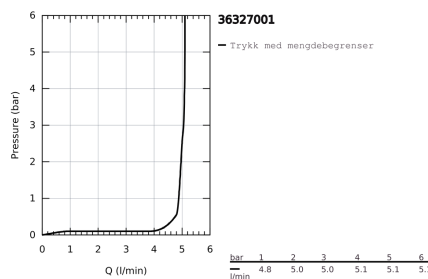

TRYKKDIAGRAM

RESERVEDELER

Produkt Nr.	Produktbeskrivelse
1	4283100M Skruer
2	48159000 Perlator
3	42479000 Magnetventil
4	42402000 blandeaksel
4.1	4284000M O-ring
5	42401000 Blandehendel
5.1	4284000M O-ring
6	42400000 Monteringssett
7	4241300M Filter
8	42393000 Batteri deksel
8.1	42886000 Batteri
9	19017000* Montasjenøkkel til servant, bide og batterier
10	36276000* Sikring mot fordreining av armatur
11	36407001* Fjernkontroll
12	36133000* Perlator
13	42408000* Tildekket blandingsinnretning
14	36370000* Rosett

* Valgfritt tilbehør