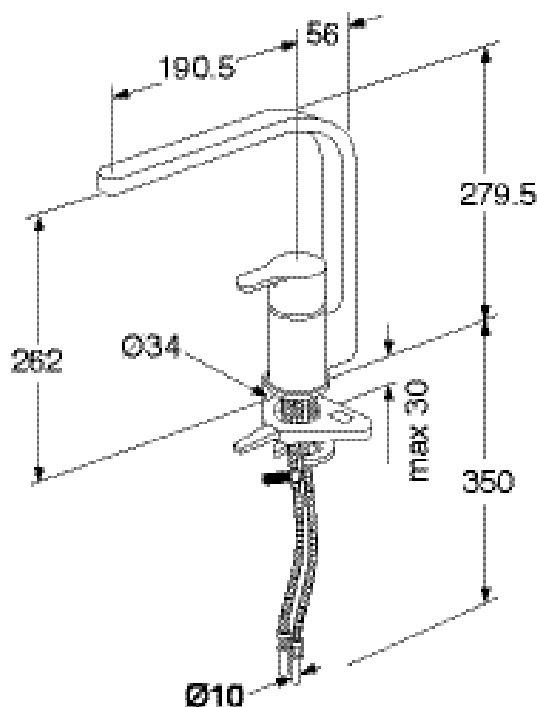

Smidig montering
med "etthåndsgrep".

ECO-TAP / VANNSPARING

NRF nr 4340695

ART nr GB41203056

EN VANLIG, VAKKER OG FUNKSJONELL KJØKKENKRAN

Nordic³ er et blandebatteri som passer inn i alle kjøkken med sitt rene og klassiske skandinaviske design. Den er utstyrt med en smart vannsparefunksjon som kan justeres helt etter ønske. Nordic³ er skapt for din hverdag, med Gustavsbergs tradisjoner og kvalitet.

PRODUKTEGENSKAPER

- Smart vannsparefunksjon.
- Justerbar vannmengde.
- Går automatisk tilbake til komfortinnstilling
- Justerbar makstemperatur for skåldingsbeskyttelse.
- Svingbar tut i 110° standard eller 60°.
- Keramisk tetning.
- Typegodkjent fleksibel vanntilkobling.
- Beskyttelsesklasse [AA].
- Typegodkjent av Sintef.
- Gjenvinnbar.