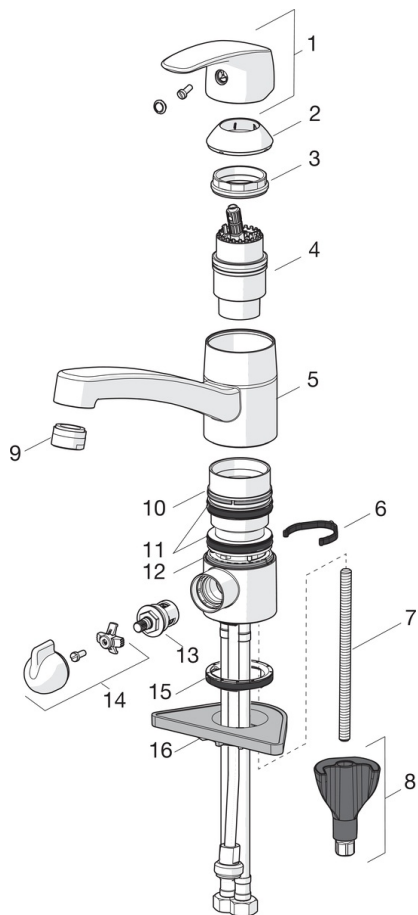

SP1035F

	Navn	Kode	NRF
01	Hendel	602502V	4205212
02	Dekkring	602589V	4205222
03	Festemutter for kassett	158726	4204528
04	Kassett	158890	4204627
04	Kassett, Green building	600979V	4205422
05	Tut komplett, L=210	1005585V	4205357
06	Begrenser for swingbar tut, 40° - 80°	1002207/10	4205347
06	Begrenser for swingbar tut, 120°	1001406/10	4205255
07	Pinneskrue, M8x1, L=130	1000780V	4205235
08	Kranfeste komplett	602610V	4205225
09	Strålesamler, M24x1, -104	601434V	4205424
09	Strålesamler, M24x1, -105	601166V	4202935
09	Strålesamler, M24x1 STD HC B	232210	4204428
10	Glideringer	601097/10	4205166
11	X-ringsett	158735	4204695
12	Glideringer	159423/10	4204559
13	Keramisk overdel, G1/2	602600V	4205223
14	Ratt for vaskemaskinkran	1005697V	4205358
15	Underlagsskive	1002371V	4205303
16	Støtteplate, 100x60mm	158825	4204534