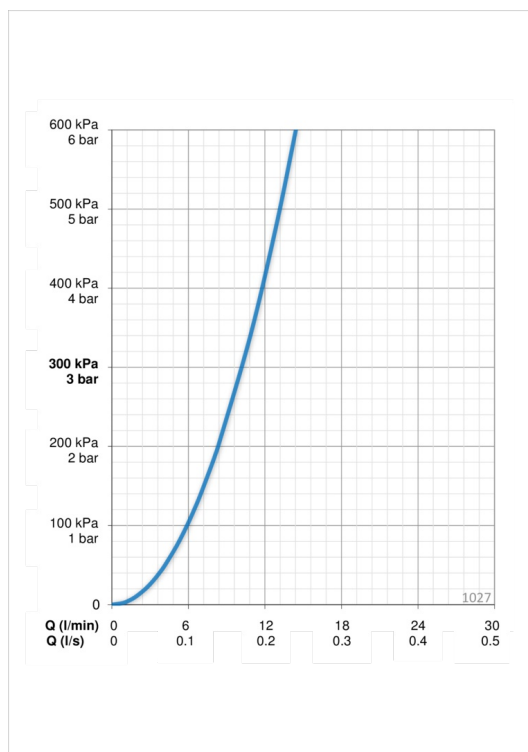

Kjøkkenkran med vaskebørste, svingbar tut og keramisk avstengning for oppvaskmaskin (ON/OFF). Tutens svingradius er forhåndsinnstilt på 120° (kan begrenses til 40° - 80°). Det er også innebygd alternative begrensninger for vann temperatur og maksimal vannmengde.

- Kitchen
- Ettgreps, Avstengning til oppvaskmaskin
- Benkmontert
- Forkrommet
- Svingbar tut, Svingbar med begrensning
- Mekanisk avstengningsventil for eksternt utstyr
- Ettgrepshendel, Varmt/kaldt symbol
- Vaskebørste
- Temperatur- og mengdebegrensner
- Ø 40 mm kassett
- 3S Installasjon

Teknisk data

Flow attributter

Vannmengde ved 300 kPa **0.17 l/s**

Trykktap (0.1 l/s) **100 kPa**

Tekniske egenskaper

Varmtvannsforsyning **max. +80°C**

Arbeidstrykk **50 - 1000 kPa**

Tilkoblingsstørrelse **Ø10 mm**

Projeksjon **211 mm**

Materiale **brass**

Bestemmelser

EN Standard **EN 817**

Støyklasse **I (ISO 3822)**

Typegodkjennelse

STF Sertifikat **VTT-RTH-00090-17**

KIWA SE **1491**