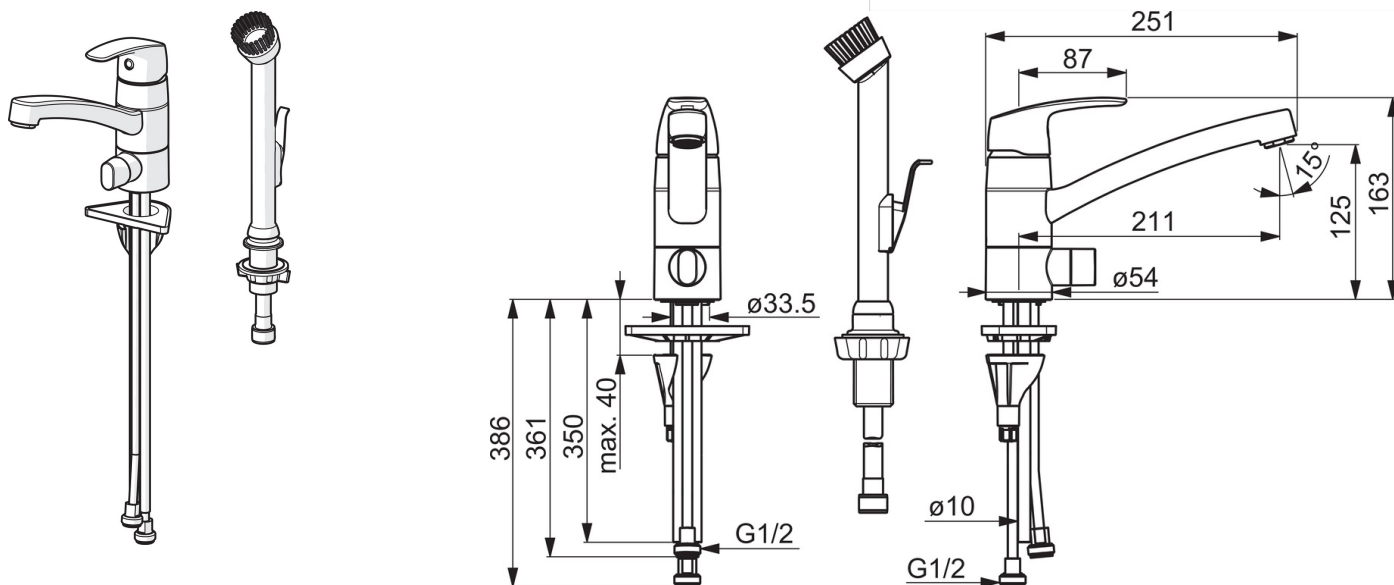

Kjøkkenkran med vaskebørste, svingbar tut og keramisk avstengning for oppvaskmaskin (ON/OFF). Tutens svingradius er forhåndsinnstilt på 120° (kan begrenses til 40° - 80°). Det er også innebygd alternative begrensninger for vann temperatur og maksimal vannmengde.

- Kitchen
- Ettgreps, Avstengning til oppvaskmaskin
- Benkmontert
- Forkrommet
- Svingbar tut, Svingbar med begrensning
- Mekanisk avstengningsventil for eksternt utstyr
- Ettgrepshendel, Varmt/kaldt symbol
- Vaskebørste
- Temperatur- og mengdebegrensner
- Ø 40 mm kassett
- 3S Installasjon

Teknisk data

Flow attributter

Vannmengde ved 300 kPa **0.17 l/s**

Trykktap (0.1 l/s) **100 kPa**

Tekniske egenskaper

Varmtvannsforsyning **max. +80°C**

Arbeidstrykk **50 - 1000 kPa**

Tilkoblingsstørrelse **Ø10 mm**

Projeksjon **211 mm**

Materiale **brass**

Bestemmelser

EN Standard **EN 817**

Støyklasse **I (ISO 3822)**

Typegodkjennelse

STF Sertifikat **VTT-RTH-00090-17**

KIWA SE **1491**