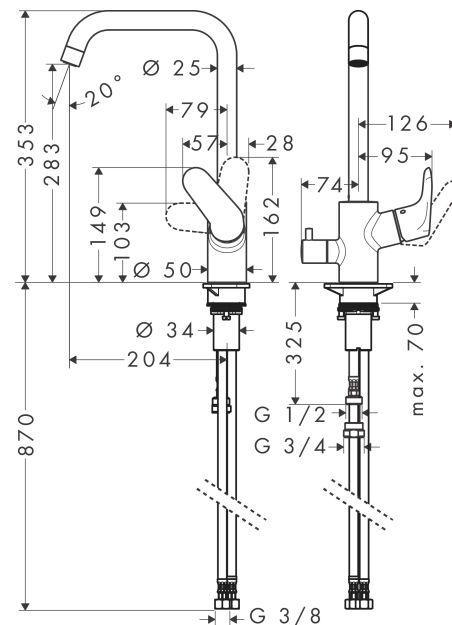

##### Informasjon

- ComfortZone 260
- svingområde kan stilles inn i 3 trinn på 110°, 150° eller 360°
- normal stråle
- med stengeventil
- gjennomstrømningsmengde 12 l/min
- keramisk innmat
- G 3/8-tilslutningsslanger
- passer til gass gjennomstrømningsvarmer
- ETA VA 1.42/20352
- VTT-RTH-06926-08
- ACS 15 ACC LY 473, valide jusqu'au 06.07.2020
- SINTEF 1997

#### Måltegning

Overflater: krom Art. nr. : 31823000

**Reservedelsliste**

Produksjonsår: &gt;09/12

Pos.	Beskrivelse	Art. nr.	PC	PU
1	spout cpl.	95822000	0	1
2	sealing set	92646000	0	1
3	O-Ring 14x2,5	98189000	0	1
4	axialring	97558000	0	1
5	O-ring 16x2	98133000	0	1
6	set of locating rings (110° / 150°)	98486000	0	1
7	aerator M22x1 (15 l/min)	95824000	0	1
8	handle	98356000	0	1
9	screw cover	96338000	0	1
10	flange	95498000	0	1
11	nut	97209000	0	1
12	O-Ring 32x2	98193000	0	1
13	cartridge, assy	92730000	0	1
14	locking screw for handle	95140000	0	1
15	seal	95008000	0	1
16	shut off unit right closing	98817000	0	1
17	handle	95629000	0	1
18	handle fixing set	98932000	0	1
19	connection hose 900 mm M8x0,75 G3/8	98758000	0	1
20	O-ring 7x1,5	98422000	0	1
21	sealing set	95581000	0	1
22	reduction coupling	92844000	0	1
23	flat seal	97674000	0	1
24	support	97523000	0	1
25	fixing set (Ø 34)	95049000	0	1
26	lever collar	97548000	0	1