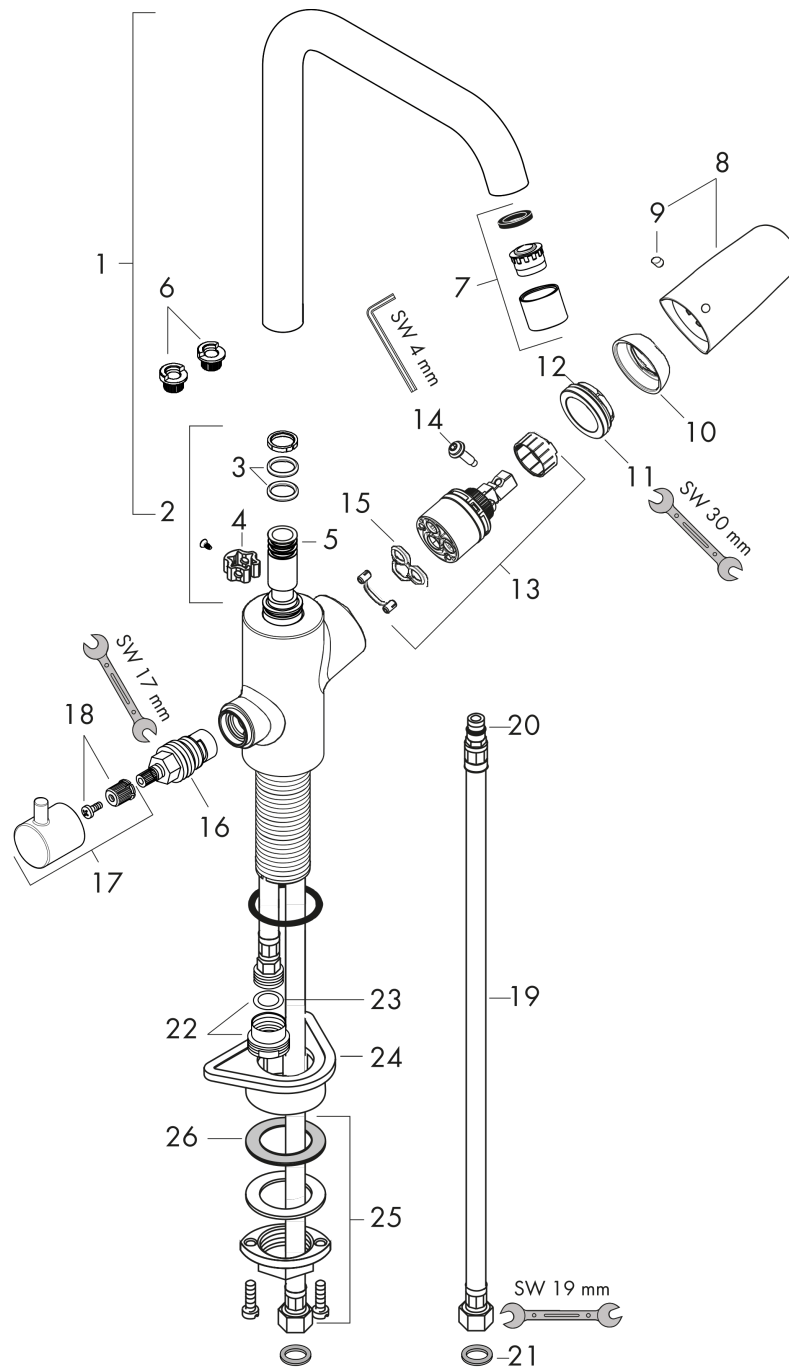

#### Måltegning

#### Gjennomstrømningsdiagram

**Focus**

**1-greps kjøkkenarmatur 260 med stengeventil**

Overflater: krom Art. nr. : 31823000

**Eksplosjonstegning**

Produksjonsår: >09/12

**Focus****1-greps kjøkkenarmatur 260 med stengeventil**

Overflater: krom Art. nr. : 31823000

**Reservedelsliste**

Produksjonsår: &gt;09/12

Pos.	Beskrivelse	Art. nr.	PC	PU
1	spout cpl.	95822000	0	1
2	sealing set	92646000	0	1
3	O-Ring 14x2,5	98189000	0	1
4	axialring	97558000	0	1
5	O-ring 16x2	98133000	0	1
6	set of locating rings (110° / 150°)	98486000	0	1
7	aerator M22x1 (15 l/min)	95824000	0	1
8	handle	98356000	0	1
9	screw cover	96338000	0	1
10	flange	95498000	0	1
11	nut	97209000	0	1
12	O-Ring 32x2	98193000	0	1
13	cartridge, assy	92730000	0	1
14	locking screw for handle	95140000	0	1
15	seal	95008000	0	1
16	shut off unit right closing	98817000	0	1
17	handle	95629000	0	1
18	handle fixing set	98932000	0	1
19	connection hose 900 mm M8x0,75 G3/8	98758000	0	1
20	O-ring 7x1,5	98422000	0	1
21	sealing set	95581000	0	1
22	reduction coupling	92844000	0	1
23	flat seal	97674000	0	1
24	support	97523000	0	1
25	fixing set (Ø 34)	95049000	0	1
26	lever collar	97548000	0	1