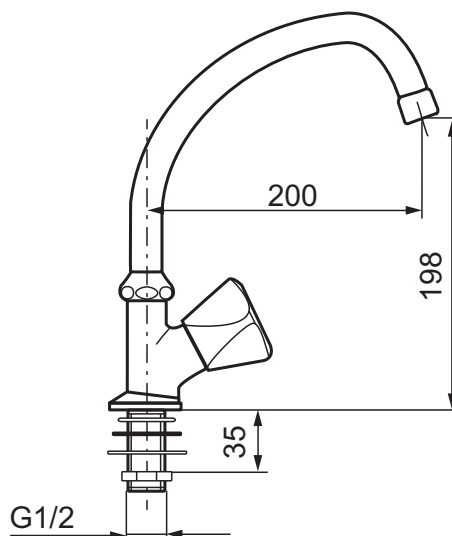

# Svingkran

mora

ANNO 1927

- Ratt med blått/rødt punkt
- Svingbar tut 360°
- G3/4 tutfeste
- For hull i benk Ø21-30 mm

Utførelse  
Krom

MA nr  
70 09 58

NRF nr  
4294965