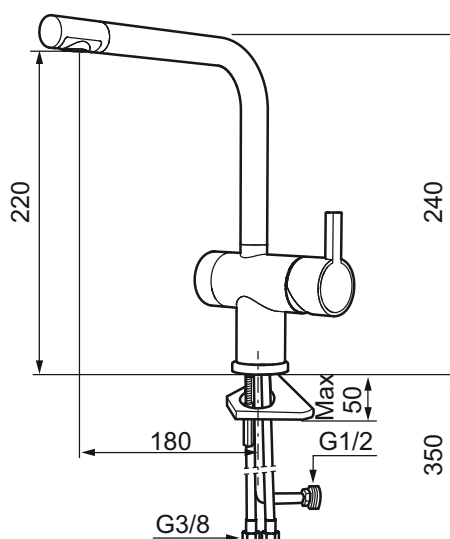

- ESS (Energisparesystem)
- Vannmengdebegrenser og temperatursperre
- Mora Eco konstantvannmengde 7,6 l/min ved 2-6 bar
- Svingbar tut sperre 60°, 120° eller 360°
- Avstengning for maskin Kv, omstillbar til Vv
- Fleksible Soft PEX<sup>®</sup>-rør med 3/8" mutter
- For hull i benk Ø32-35 mm