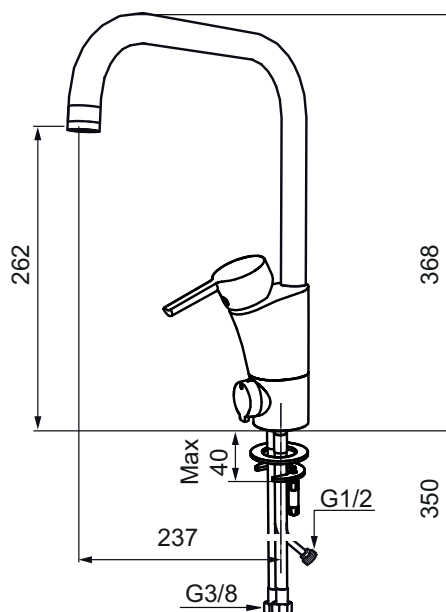

- Mykstengende
- ESS (Energisparessystem)
- Vannmengdebegrenser og temperatursperre
- Mora Eco vannbesparende strålesamler
- Svingbar tut sperre 60°, 85°, 110° eller 360°
- Avstengning for maskin Kv, omstillbar til Vv
- Fleksible Soft PEX®-rør med 3/8" mutter
- Lead Free (blyfri)
- For hull i benk Ø32-37 mm