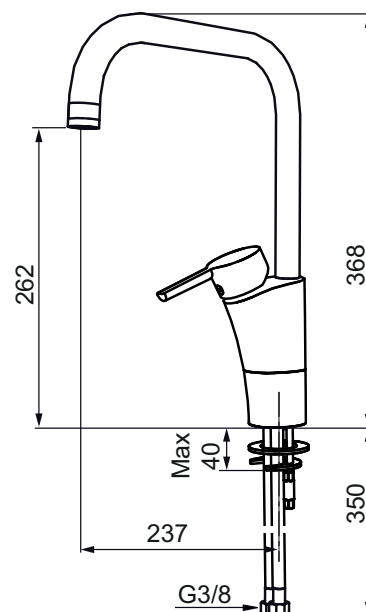

- Mykstengende
- ESS (Energisparesystem)
- Vannmengdebegrenser og temperatursperre
- Mora Eco vannbesparende strålesamler
- Svingbar tut sperre 60°, 85°, 110° eller 360°
- Fleksible Soft PEX®-rør med 3/8" mutter
- Godkjent av svenske reumatikerforbundet
- Lead Free (blyfri)
- For hull i benk Ø32-37 mm

Utførelse  
Krom, Energiklasse C

MA nr  
73 20 51

NRF nr  
4290235