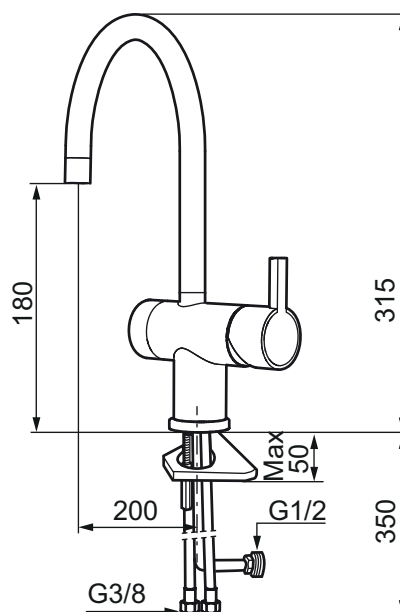

- ESS (Energisparessystem)
- Vannmengdebegrenser og temperatursperre
- Mora Eco konstantvannmengde 7,6 l/min ved 2-6 bar
- Svingbar tut sperre 60°, 120° eller 360°
- Avstengning for maskin Kv, omstillbar til Vv
- Fleksible Soft PEX[®]-rør med 3/8" mutter
- For hull i benk Ø32-35 mm