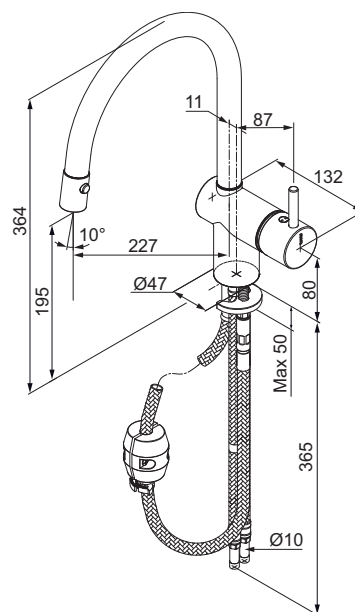

# Mora Pullout

mora

ANNO 1927

Kjøkkenkran med uttrekkbar tostrålig hånddusj som gir god fleksibilitet og forenkler arbeidet på kjøkkenet. Med ESS som standard sparer energi, uten å gi avkall på komforten for deg som bruker. Den keramiske tetningen setter en stopper for dryppende kraner og sparer vann.

- Utrekkbar munnstykke med to strålevalg (normal og skyllestråle)
- Med tilbakeslagsventil etter standard EN 1717
- ESS (Energisparessystem)
- Vannmengdebegrenser og temperatursperre
- Mora Eco vannbesparende strålesamler
- Svingbar tut 120°
- Nøkkel for strålesamler 2380300
- Fleksible Soft PEX<sup>®</sup>-rør med 10 mm spiss
- For hull i benk Ø34-37 mm