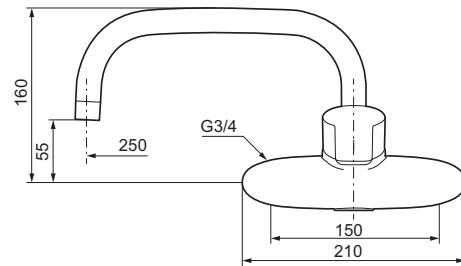

Mora Cera W5 veggbatteri

mora

ANNO 1927

- Mykstengende
- ESS (Energisparesystem)
- Vannmengdebegrenser og temperatursperre
- Mora Eco vannbesparende strålesamler
- 7-9 l/min ved 3 bar

EcoSafe

ESS

Mora Eco

Soft Closing

Safe Touch

Utførelse
Krom

MA nr
25 30 51

NRF nr
4290193