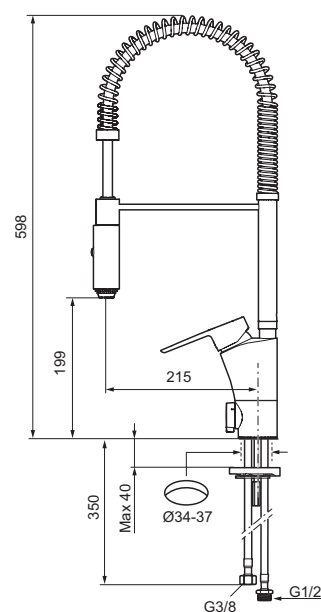

Mora Cera Miniprofi

mora

ANNO 1927

Kjøkkenbatteriet for krevende hjemmeproffer. Mora Cera Miniprofi bringer det profesjonelle storkjøkkenets for-
deler inn i ditt private hjemmekjøkken og gir det en spennende brytning mot det tradisjonelle. Munnstykket kan
varieres mellom ulike strålemønstre, konsentrert stråle eller dusj. Kjøkkenarbeidet blir enklere, mer effektivt, re-
nere og med ESS, mer miljøvennlig.

- Mykstengende
- ESS (Energisparesystem)
- Vannmengdebegrenser og temperatursperre
- Svingbar tut sperre 60°, 85°, 110° eller 360°
- 2-strålig, konsentrert strålebilde og hånddusj
- Med tilbakeslagsventil etter standard EN 1717
- Avstengning for maskin Kv, omstillbar til Vv
- Fleksible Soft PEX[®]-rør med 3/8" mutter
- For hull i benk Ø34-37 mm