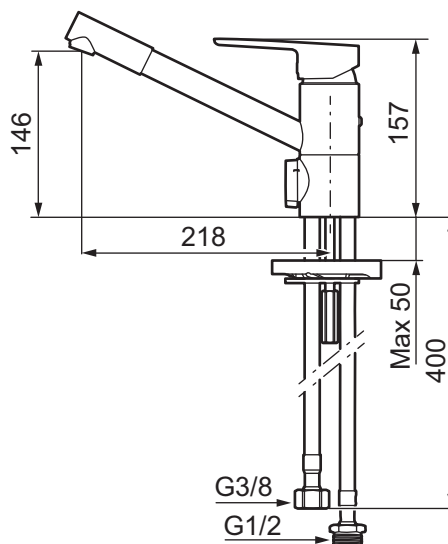

Mora Cera K2

mora

ANNO 1927

Mora Cera - et opplagt valg hvis du er ute etter et produkt som er robust, energieffektivt og med mange smarte funksjoner. Design og funksjon er utformet slik at kranen er ekstra brukervennlig, den passer derfor til hele familien. Innebygde energisparefunksjoner som sparer vann og energi har positiv effekt på miljøet.

- Mykstengende
- ESS (Energisparesystem)
- Vannmengdebegrenser og temperatursperre
- Mora Eco vannbesparende strålesamler
- Svingbar tut med sperre 110°
- Strålen er vridbar sideveis
- Avstengning for maskin Kv, omstillbar til Vv
- Fleksible Soft PEX[®]-rør med 3/8" mutter
- For hull i benk Ø34-37 mm