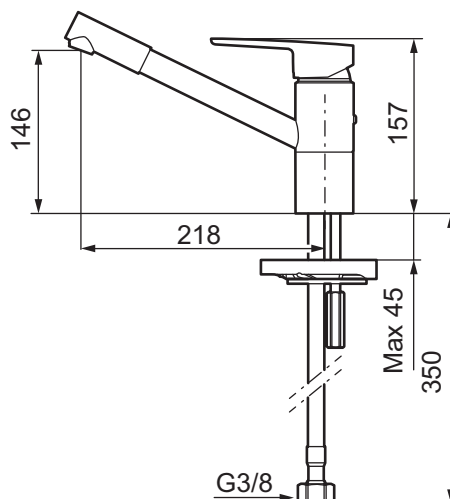

# Mora Cera K2

mora

ANNO 1927

Mora Cera - et opplagt valg hvis du er ute etter et produkt som er robust, energieffektivt og med mange smarte funksjoner. Design og funksjon er utformet slik at kranen er ekstra brukervennlig, den passer derfor til hele familien. Innebygde energisparefunksjoner som sparer vann og energi har positiv effekt på miljøet.

- Mykstengende
- ESS (Energisparesystem)
- Vannmengdebegrenser og temperatursperre
- Mora Eco vannbesparende strålesamler
- Svingbar tut med sperre 110°
- Strålen er vridbar sideveis
- Fleksible Soft PEX<sup>®</sup>-rør med 3/8" mutter
- For hull i benk Ø34-37 mm