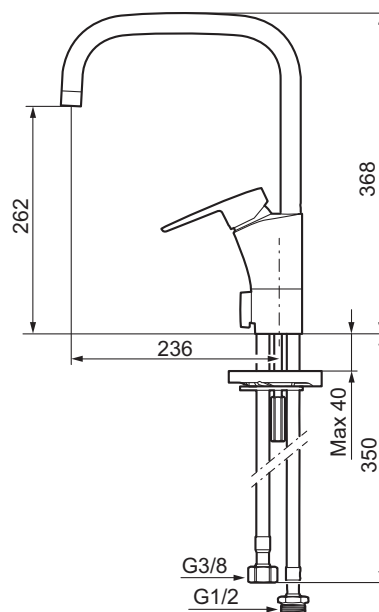

Mora Cera K7

mora

ANNO 1927

Mora Cera - et opplagt valg hvis du er ute etter et produkt som er robust, energieffektivt og med mange smarte funksjoner. Design og funksjon er utformet slik at kranen er ekstra brukervennlig, den passer derfor til hele familien. Innebygde energisparefunksjoner som sparer vann og energi har positiv effekt på miljøet.

- Mykstengende
- ESS (Energisparesystem)
- Vannmengdebegrenser og temperatursperre
- Mora Eco vannbesparende strålesamler
- Svingbar tut sperre 60°, 85°, 110° eller 360°
- Avstengning for maskin Kv, omstillbar til Vv
- Fleksible Soft PEX[®]-rør med 3/8" mutter
- For hull i benk Ø32-37 mm