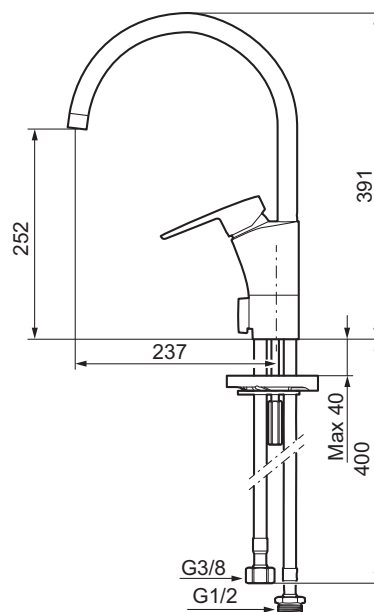

Mora Cera K5

mora

ANNO 1927

Mora Cera - et opplagt valg hvis du er ute etter et produkt som er robust, energieffektivt og med mange smarte funksjoner. Design og funksjon er utformet slik at kranen er ekstra brukervennlig, den passer derfor til hele familien. Innebygde energisparefunksjoner som sparer vann og energi har positiv effekt på miljøet.

- Mykstengende
- ESS (Energisparesystem)
- Vannmengdebegrenser og temperatursperre
- Mora Eco vannbesparende strålesamler
- Svingbar tut sperre 60°, 85°, 110° eller 360°
- Avstengning for maskin Kv, omstillbar til Vv
- Fleksible Soft PEX[®]-rør med 3/8" mutter
- For hull i benk Ø32-37 mm