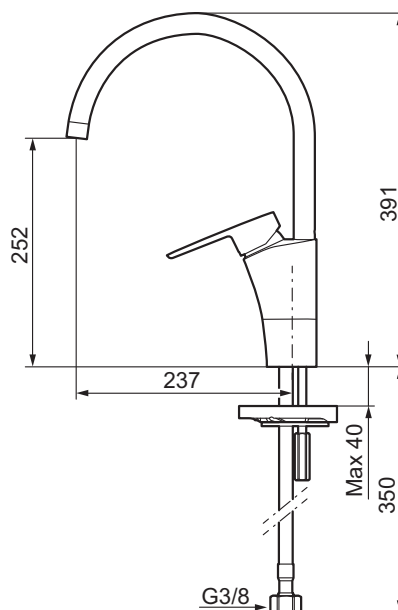

# Mora Cera K5

mora

ANNO 1927

Mora Cera - et opplagt valg hvis du er ute etter et produkt som er robust, energieffektivt og med mange smarte funksjoner. Design og funksjon er utformet slik at kranen er ekstra brukervennlig, den passer derfor til hele familien. Innebygde energisparefunksjoner som sparer vann og energi har positiv effekt på miljøet.

- Mykstengende
- ESS (Energisparesystem)
- Vannmengdebegrenser og temperatursperre
- Mora Eco vannbesparende strålesamler
- Svingbar tut sperre 60°, 85°, 110° eller 360°
- Fleksible Soft PEX<sup>®</sup>-rør med 3/8" mutter
- For hull i benk Ø32-37 mm