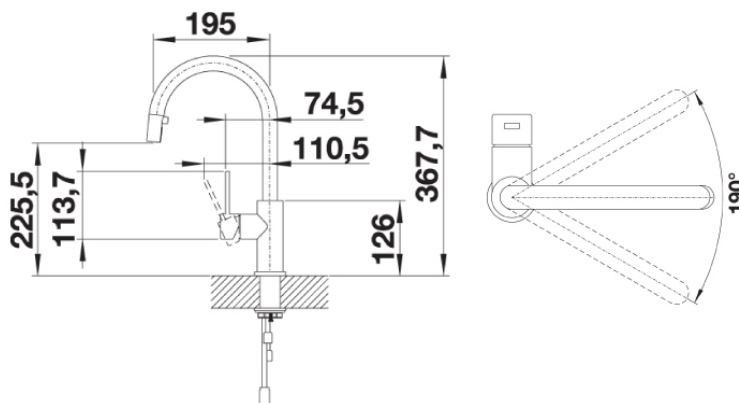

FDV - Produktinformasjon

Totalleverandør av kjøkken- og interiørbeslag

Detaljer og løsninger hevet over hverdagen

Produktnavn:

BLANCO CANDOR-S

Varenr.:

1854109 (NOBB 55973816). Sintef reg. nr. 3598.

Produktbeskrivelse:

Blandebatteri i rustfritt stål. Med keramisk kartusj/innsats.

Bruksområder:

Kjøkken og lignende.

Dimensjoner:

Se tegning. Utskjæring for hull \varnothing 35mm. Montering i henhold til monteringsanvisningen.

Materialer:

Rustfritt stål.

Diverse tekniske data:

Maks. vanntrykk 10 bar. Anbefalt vanntrykk 3,0 – 5,0 bar. (Testtrykk 16 bar.)

Ved for høyt vanntrykk, bør reduksjonsventil installeres ved hoved vanninntaket.