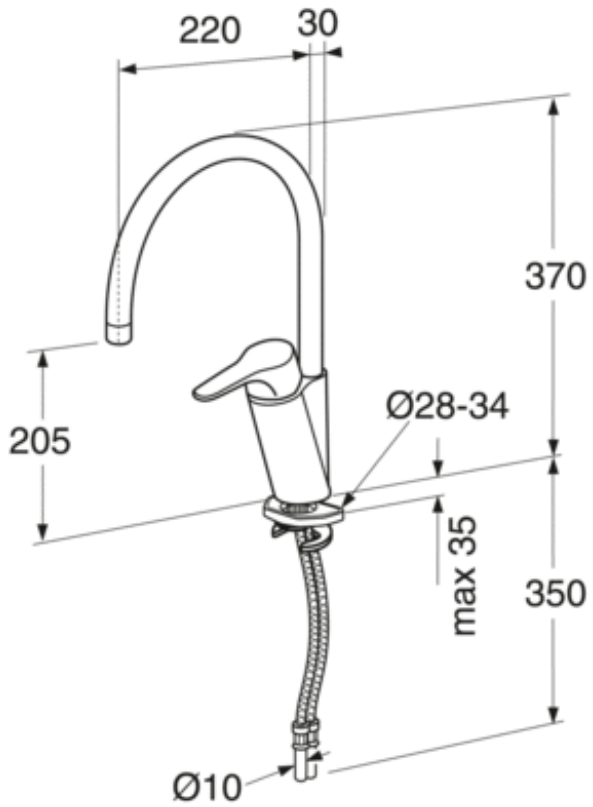

MÅLSKISSE

A MEMBER OF THE
VILLEROY & BOCH GROUP

Villeroy & Boch Norge AS
Postboks 13
1471 Lørenskog
gustavsberg.no
INFO.NORWAY@GUSTAVSBERG.COM