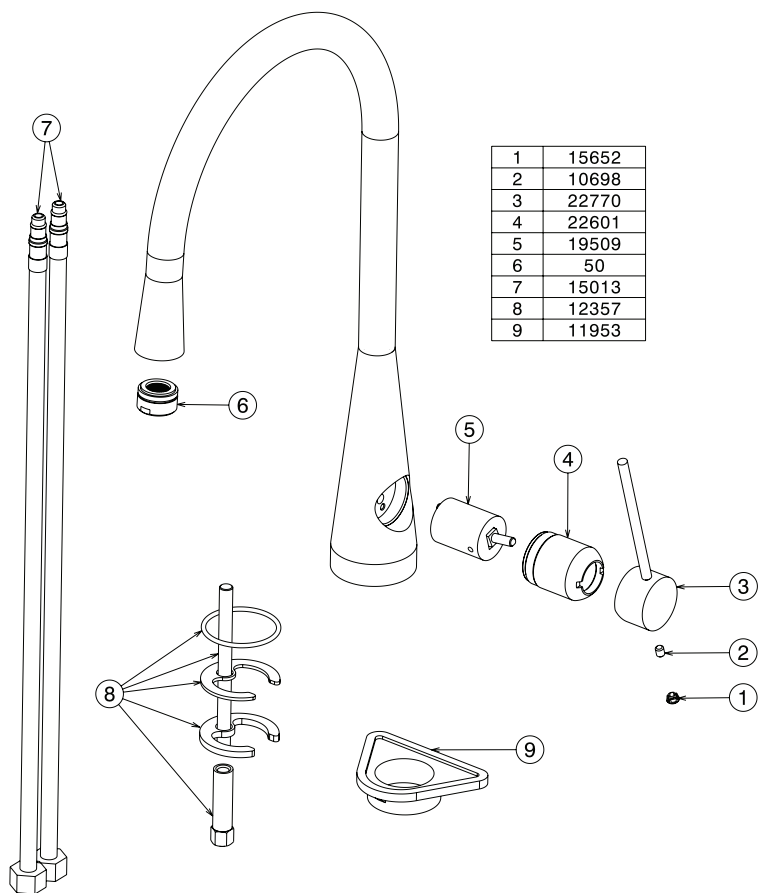

FDV INFORMASJON

Forvaltning – Drift – Vedlikehold

1	15652
2	10698
3	22770
4	22601
5	19509
6	50
7	15013
8	12357
9	11953