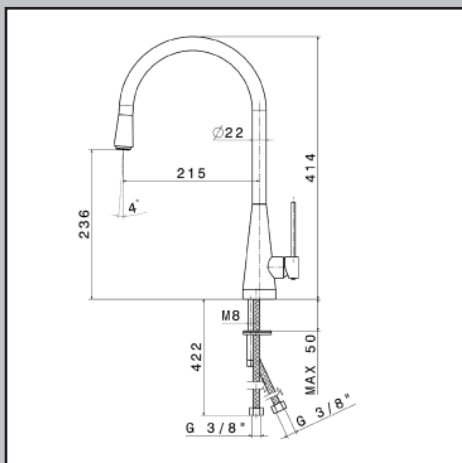

## FDV Informasjon

6420021

Kjøkkenkran med svingbar tut

Produktene er CE godkjent ihht. gjeldende forskrifter og sikkerhetskrav som gjelder i EØS.

**n** – newform