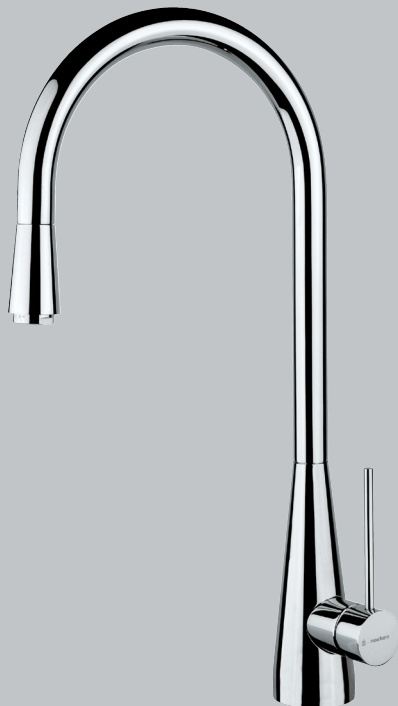

## FDV Informasjon

6420021

Kjøkkenkran med svingbar tut

Produktene er CE godkjent ihht. gjeldende forskrifter og sikkerhetskrav som gjelder i EØS.

**n** – newform