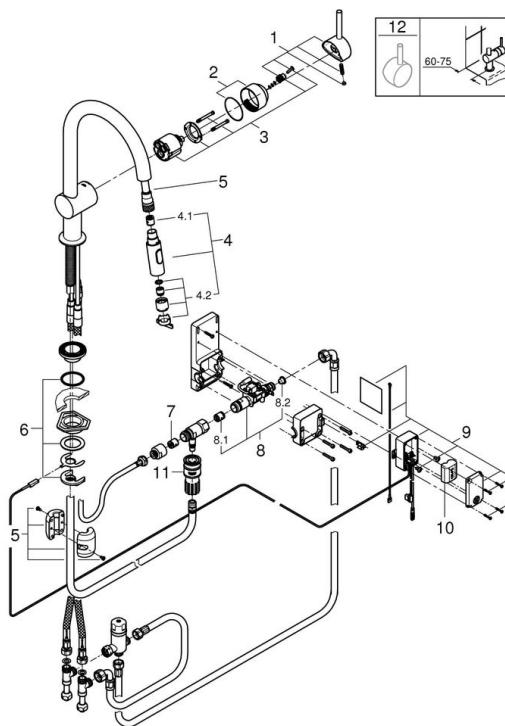

TEKNISK INFO

Gjennomstrømning
10,5L/min

Driftstrykk
0,5-10 Bar, anbefalet 0,5-5 Bar

Materiale
Messing

Trykktap v. 0,2 l/s
-

Varmtvannsinngang
Maks 70°

Størrelse på tilkobling
3/8"

Lydklasse
II, <=30 dB(A)

Norm
EN 817

Lydklasse: Ved arbeidstrykk innenfor anbefalte grenseverdier

MÅLTEGNING

RESERVEDELER

Produkt Nr.	Produktbeskrivelse
1	Håndgrep
2	Kappe
3	Patron
3.1	Pakningssett
4	Uttreksdusj
4.1	Tilbakeslagsventil
4.2	Perlator
5	Dusjslange
6	Tilskruing
6.1	Stabiliseringsplate
7	Tilbakeslagsventil
8	Magnetventil
8.1	Tilbakeslagsventil
8.2	Sil
9	kontrollenhet
10	Batteri
11	Kobling
11.1	O-ring $\varnothing 10 \times \varnothing 2,2$
12	Håndgrep