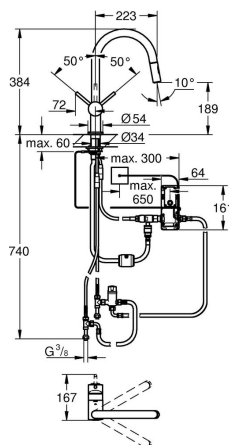

PRODUKTINFOR-
MASJONElektronisk kjøkkenar-
matur, ettgreps 1/2"

SKU 31358002
EAN 4005176465000

BESKRIVELSE

- C-tut
- etthullsmontasje
- Touch: aktivering av vann via hudkontakt
- batteriets strømforsyning 6 V lithium-batteri, type CR-P2
- CE-nummer
- magnetventil
- blandingsventil med fast verdi
- automatisk sikkerhetsstopp etter 60 sekunder (produsentinnstilling)
- beskyttelse IP 44
- **GROHE StarLight** krom overflate
- GROHE SilkMove 46 mm keramisk patron
- Uttrekkbar spray dobbel
- omstiller: laminar spray / SpeedClean jet-dusj
- svingbar rørtut
- svingradius 360°
- med tilbakeslagsventil
- fleksible tilkoblingsslanger
- hurtig-montasje-system
- Eco tax France

TEKNISK INFO

Gjennomstrømning
10,5L/min

Driftstrykk
0,5-10 Bar, anbefalet 0,5-5 Bar

Materiale
Messing

Trykktap v. 0,2 l/s
-

Varmtvannsinngang
Maks 70°

Størrelse på tilkobling
3/8"

Lydklasse
II, <=30 dB(A)

Norm
EN 817

Lydklasse: Ved arbeidstrykk innenfor anbefalte grenseverdier

MÅLTEGNING

RESERVEDELER

Produkt Nr.	Produktbeskrivelse
1	Håndgrep
2	Kappe
3	Patron
3.1	Pakningssett
4	Uttreksdusj
4.1	Tilbakeslagsventil
4.2	Perlator
5	Dusjslange
6	Tilskruing
6.1	Stabiliseringsplate
7	Tilbakeslagsventil
8	Magnetventil
8.1	Tilbakeslagsventil
8.2	Sil
9	kontrollenhet
10	Batteri
11	Kobling
11.1	O-ring $\varnothing 10 \times \varnothing 2,2$
12	Håndgrep