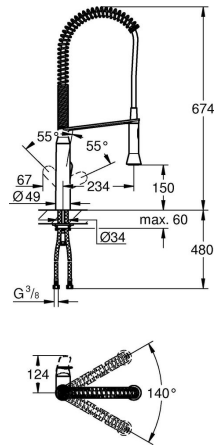

TEKNISK INFO

Gjennomstrømning
14L/min

Driftstrykk
0,5-10 Bar, anbefalet 0,5-5 Bar

Materiale
Messing

Trykktap v. 0,2 l/s
277 kPa

Varmtvannsinngang
Maks 70°

Størrelse på tilkobling
3/8"

Lydklasse
I, <=20 dB(A)

Norm
EN 817

Lydklasse: Ved arbeidstrykk innenfor anbefalte grenseverdier

MÅLTEGNING

TRYKKDIAGRAM

RESERVEDELER

Produkt Nr.	Produktbeskrivelse
1	Håndgrep
2	Kappe
3	skruforbindelse
4	Patron
4.1	Pakningssett
5	Uttreksdusj
5.1	Tilbakeslagsventil
5.2	Perlator
6	Dusjslange
7	fjær
8	holder
9	Tilskruing
10	Pipenøkkel
11	Montasjenøkkel til servant, bide og batterier