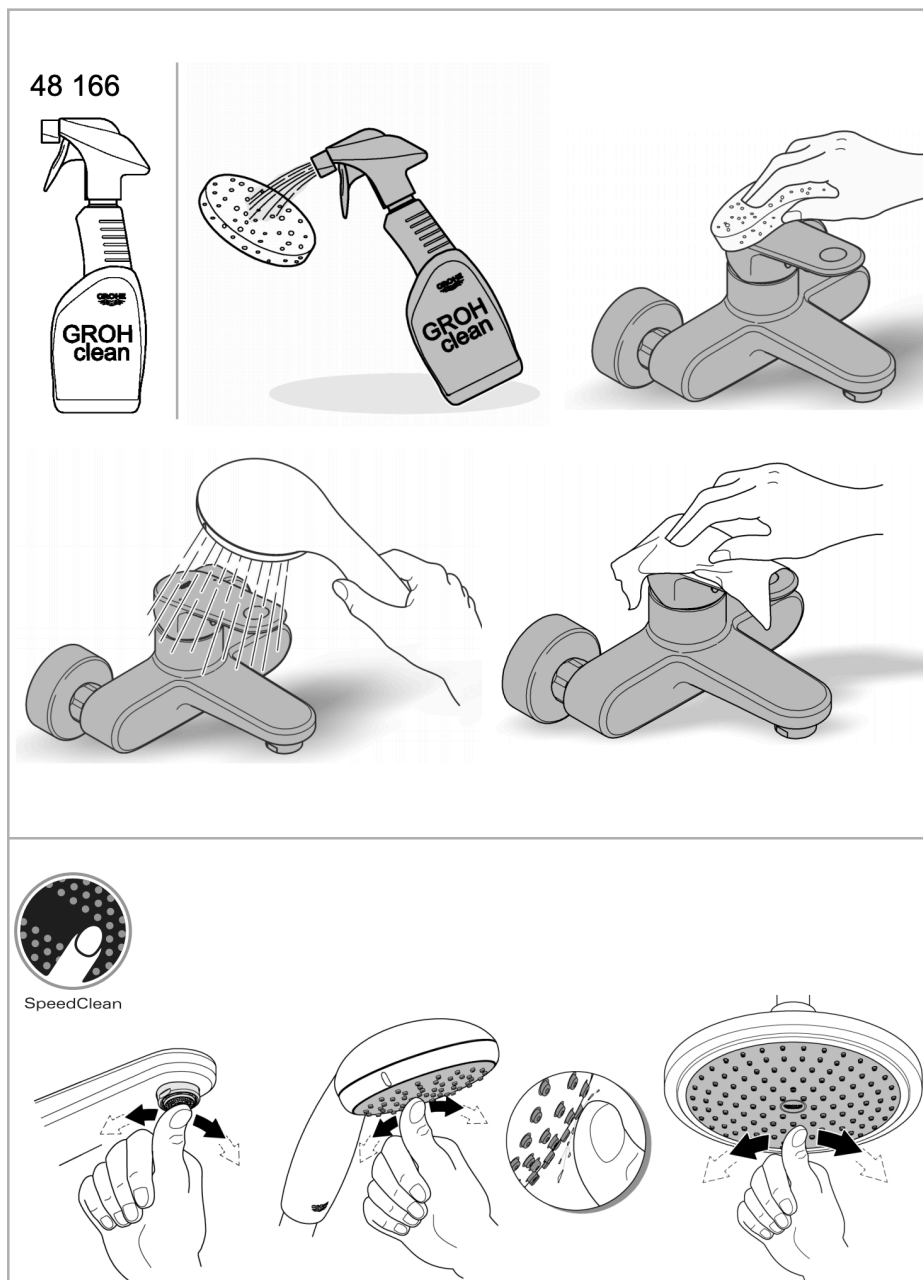

Norm
EN 817

Lydklasse: Ved arbeidstrykk innenfor anbefalte grenseverdier

MÅLTEGNING

TRYKKDIAGRAM

RESERVEDELER

Produkt Nr.	Produktbeskrivelse
1	Håndgrep
2	Kappe
3	skruforbindelse
4	Patron
4.1	Pakningssett
5	Uttreksdusj
5.1	Tilbakeslagsventil
5.2	Perlator
6	Dusjslange
7	fjær
8	holder
9	Tilskruing
10	Pipenøkkel
11	Montasjenøkkel til servant, bide og batterier

* Valgfritt tilbehør

VEDLIKEHOLDIN- STRUKSJONER

Bruk ikke svamper som lager riper, skuremidler, rengjøringsmidler med løsemidler eller syrer, kalkfjernere, husholdningseddik eller rengjøringsmidler med eddiksyre.