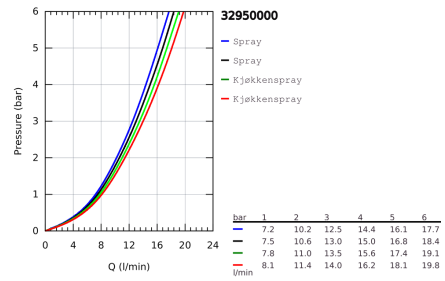

TRYKKDIAGRAM