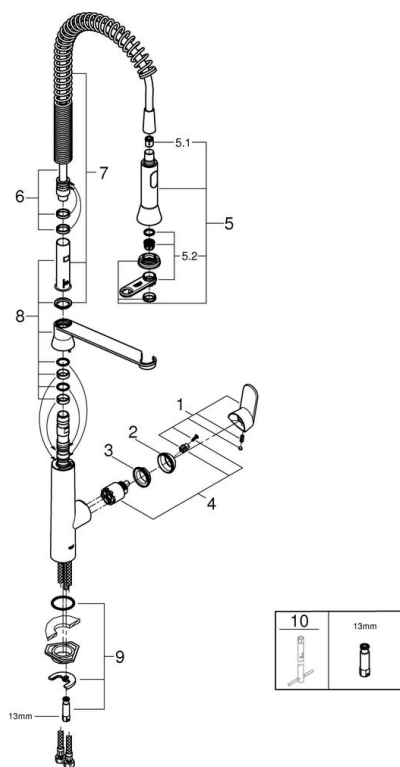

TEKNISK INFO

Gjennomstrømning
14L/min

Driftstrykk
0,5-10 Bar, anbefalet 0,5-5 Bar

Materiale
Messing

Trykktap v. 0,2 l/s
277 kPa

Varmtvannsinngang
Maks 70°

Størrelse på tilkobling
3/8"

Lydklasse
I, <=20 dB(A)

Norm
EN 817

Lydklasse: Ved arbeidstrykk innenfor anbefalte grenseverdier

MÅLTEGNING

TRYKKDIAGRAM

RESERVEDELER

Produkt Nr.	Produktbeskrivelse
1	Håndgrep
2	Kappe
3	skruforbindelse
4	Patron
4.1	Pakningssett
5	Uttreksdusj
5.1	Tilbakeslagsventil
5.2	Perlator
6	Dusjslange
7	fjær
8	holder
9	Tilskruing
10	Pipenøkkel
11	Montasjenøkkel til servant, bide og batterier