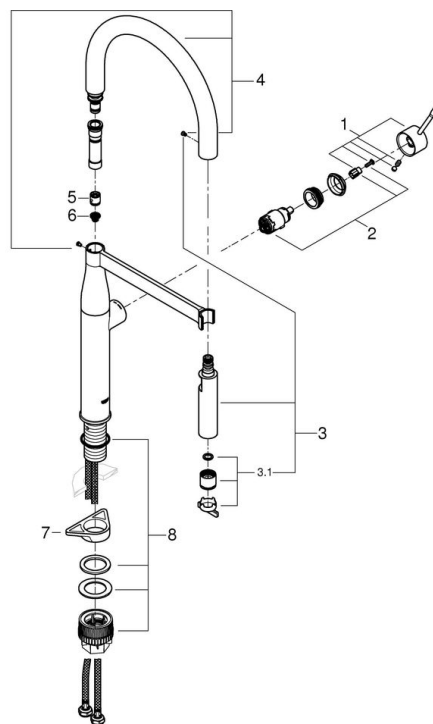

TEKNISK INFO

Gjennomstrømning
8 l/min

Driftstrykk
0,5-10 Bar, anbefalet 0,5-5 Bar

Materiale
Messing

Trykktap v. 0,2 l/s
761 kPa

Varmtvannsinngang
Maks 70°

Størrelse på tilkobling
3/8"

Lydklasse
I, <=20 dB(A)

Norm
EN 817

Lydklasse: Ved arbeidstrykk innenfor anbefalte grenseverdier

MÅLTEGNING

TRYKKDIAGRAM

RESERVEDELER

	Produkt Nr.	Produktbeskrivelse
1	46927000	Håndgrep
2	46963000	Patron
3	46965000	Uttreksdusj
3.1	48347000	Perlator
4	46964KK0	Dusjlange
5	08565000	Tilbakeslagsventil
6	0676800M	Sil
7	05334000	Stabiliseringsplate
8	48477000	Monteringssett