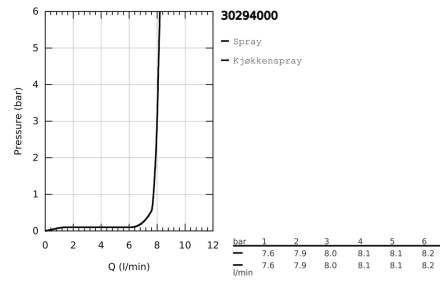

TRYKKDIAGRAM