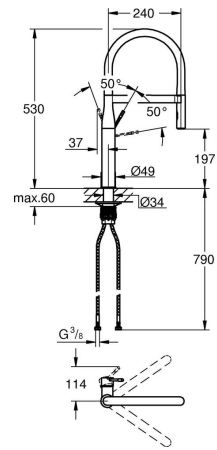

TEKNISK INFO

Gjennomstrømning
8 l/min

Driftstrykk
0,5-10 Bar, anbefalet 0,5-5 Bar

Materiale
Messing

Trykktap v. 0,2 l/s
761 kPa

Varmtvannsinngang
Maks 70°

Størrelse på tilkobling
3/8"

Lydklasse
I, <=20 dB(A)

Norm
EN 817

Lydklasse: Ved arbeidstrykk innenfor anbefalte grenseverdier

MÅLTEGNING

TRYKKDIAGRAM

RESERVEDELER

	Produkt Nr.	Produktbeskrivelse
1	46927000	Håndgrep
2	46963000	Patron
3	46965000	Uttreksdusj
3.1	48347000	Perlator
4	46964KK0	Dusjlange
5	08565000	Tilbakeslagsventil
6	0676800M	Sil
7	05334000	Stabiliseringsplate
8	48477000	Monteringssett