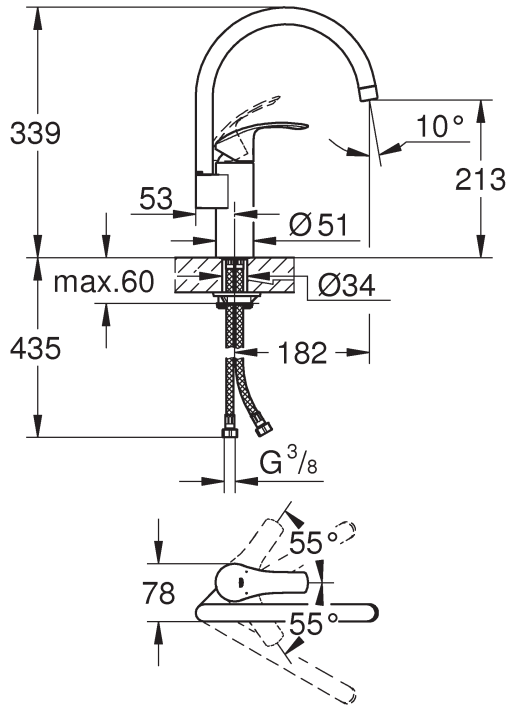

**33 202**

**33 490**

**31 556**

**31 557**

30 260

33 281

DIN 1988  
DIN EN 806

1

	90°
	0°
	360°

	150°
	0°
	360°

2

3

4

5

1a

30 260

33 281 20E

33 281 002

1b

2b

1c

*19 332	32mm
*19 017	13mm

	X	l/min
33 281 002	48 264	12
33 281 20E	48 377	5

Pure Freude an Wasser