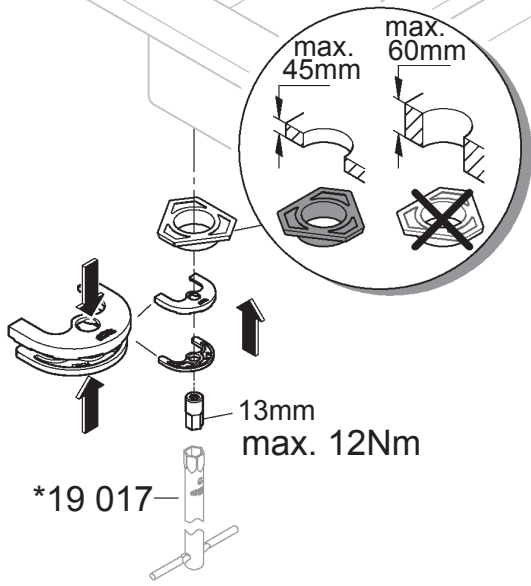

	90°
	0°
	360°

	150°
	0°
	360°

2

3

4

5

1a

30 260

33 281 20E

33 281 002

1b

2b

1c

*19 332	32mm
*19 017	13mm

	X	l/min
33 281 002	48 264	12
33 281 20E	48 377	5

Pure Freude an Wasser