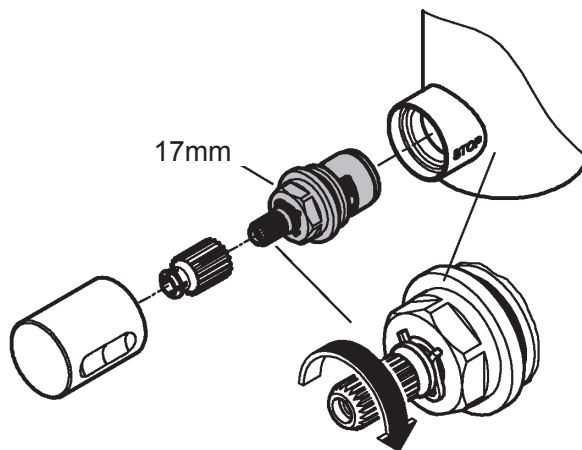

	90°
	0°
	360°

	150°
	0°
	360°

2

3

4

5

1a

30 260

33 281 20E

33 281 002

1b

2b

1c

*19 332	32mm
*19 017	13mm

	X	l/min
33 281 002	48 264	12
33 281 20E	48 377	5

Pure Freude an Wasser