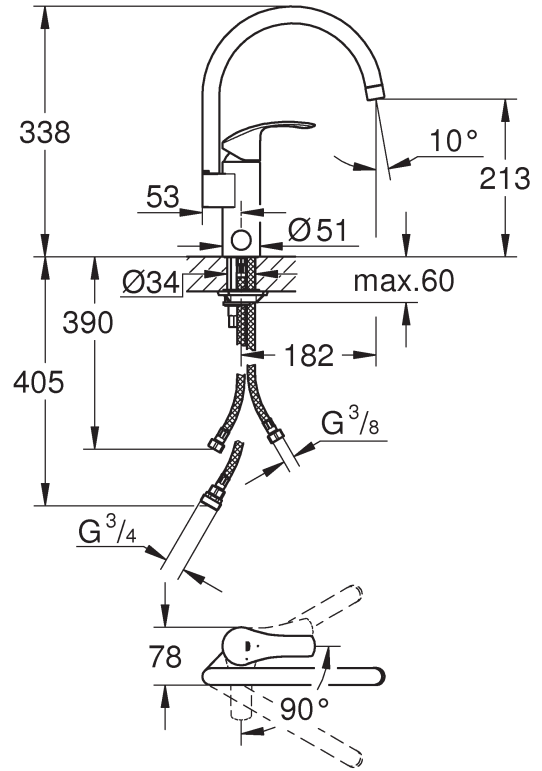

**33 202**

**33 490**

**31 556**

**31 557**

30 260

33 281

DIN 1988  
DIN EN 806

1

	90°
	0°
	360°

	150°
	0°
	360°

2

3

4

5

1a

30 260

33 281 20E

33 281 002

1b

2b

1c

*19 332	32mm
*19 017	13mm

	X	l/min
33 281 002	48 264	12
33 281 20E	48 377	5

Pure Freude an Wasser