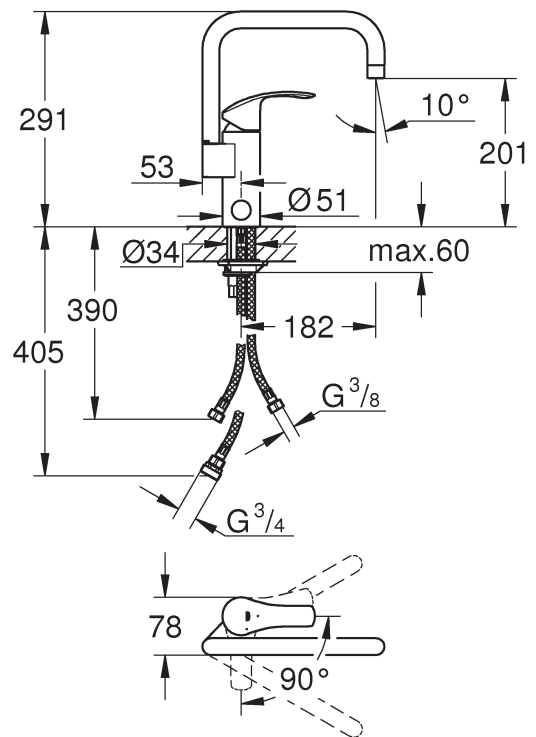

**33 202**

**33 490**

**31 556**

**31 557**

30 260

33 281

DIN 1988  
DIN EN 806

1

	90°
	0°
	360°

	150°
	0°
	360°

2

3

4

5

1a

30 260

33 281 20E

33 281 002

1b

2b

1c

*19 332	32mm
*19 017	13mm

	X	l/min
33 281 002	48 264	12
33 281 20E	48 377	5

Pure Freude an Wasser