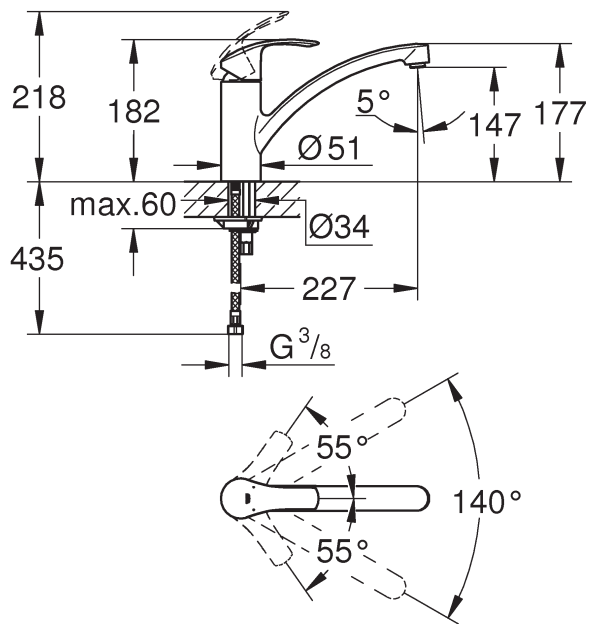

**33 202**

**33 490**

**31 556**

**31 557**

30 260

33 281

DIN 1988  
DIN EN 806

1

	90°
	0°
	360°

	150°
	0°
	360°

2

3

4

5

1a

30 260

33 281 20E

33 281 002

1b

2b

1c

*19 332	32mm
*19 017	13mm

	X	l/min
33 281 002	48 264	12
33 281 20E	48 377	5

Pure Freude an Wasser