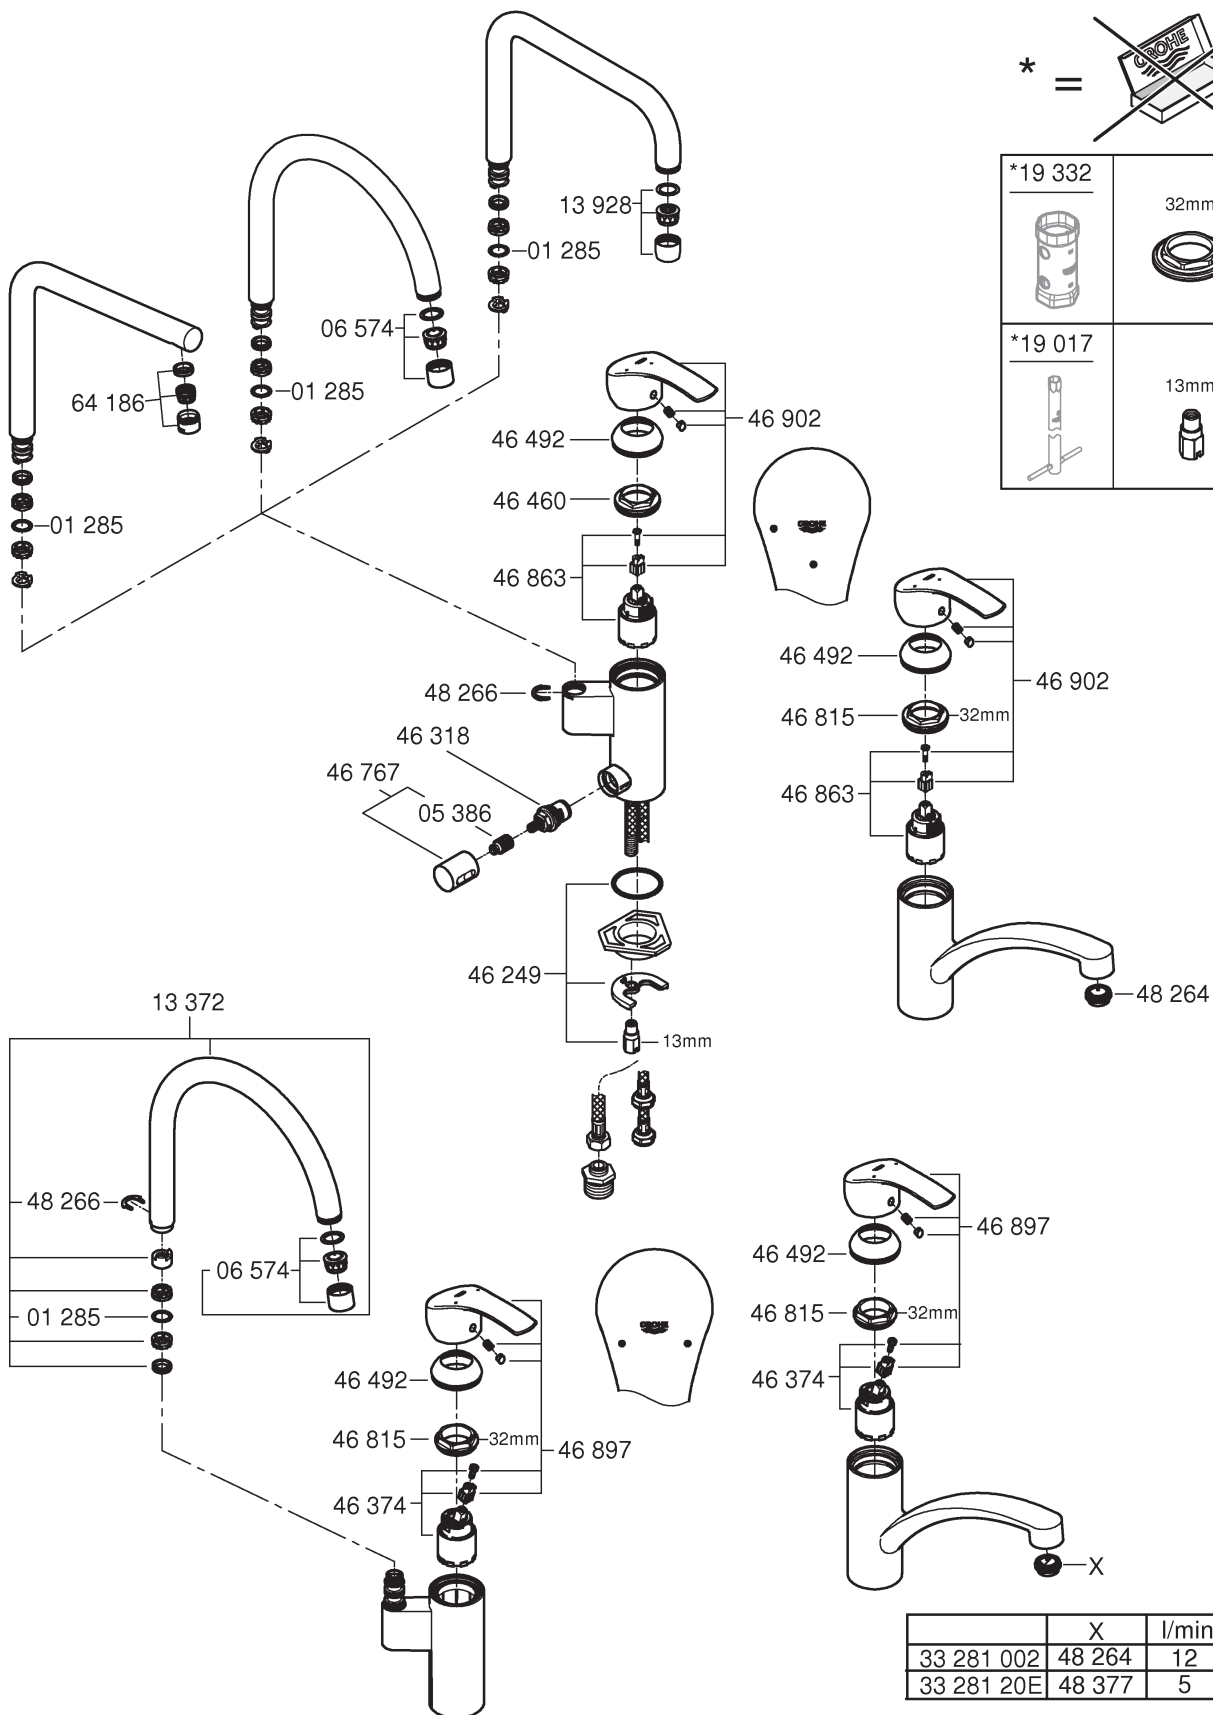

	90°
	0°
	360°

	150°
	0°
	360°

2

3

4

5

1a

30 260

33 281 20E

33 281 002

1b

2b

1c

*19 332	32mm
*19 017	13mm

	X	l/min
33 281 002	48 264	12
33 281 20E	48 377	5

Pure Freude an Wasser