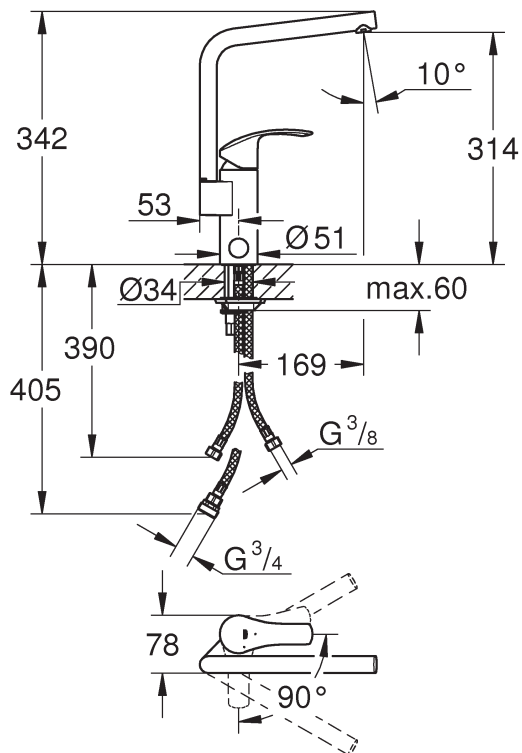

**33 202**

**33 490**

**31 556**

**31 557**

30 260

33 281

DIN 1988  
DIN EN 806

1

	90°
	0°
	360°

	150°
	0°
	360°

2

3

4

5

1a

30 260

33 281 20E

33 281 002

1b

2b

1c

*19 332	32mm
*19 017	13mm

	X	l/min
33 281 002	48 264	12
33 281 20E	48 377	5

Pure Freude an Wasser