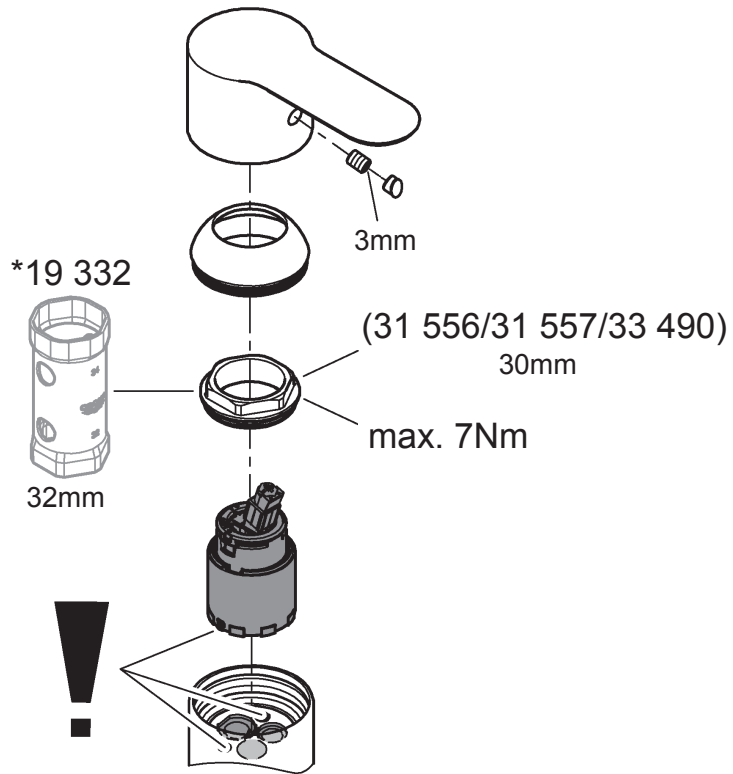

	90°
	0°
	360°

	150°
	0°
	360°

2

3

4

5

1a

30 260

33 281 20E

33 281 002

1b

2b

1c

*19 332	32mm
*19 017	13mm

	X	l/min
33 281 002	48 264	12
33 281 20E	48 377	5

Pure Freude an Wasser