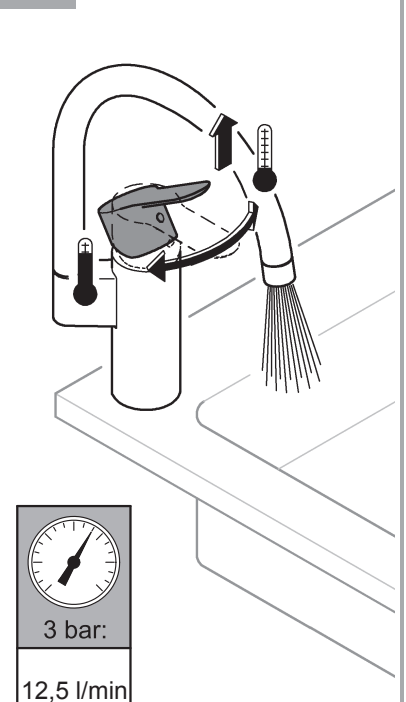

33 281 20E

33 281 002

1b

2b

1c

*19 332	32mm
*19 017	13mm

	X	l/min
33 281 002	48 264	12
33 281 20E	48 377	5

Pure Freude an Wasser