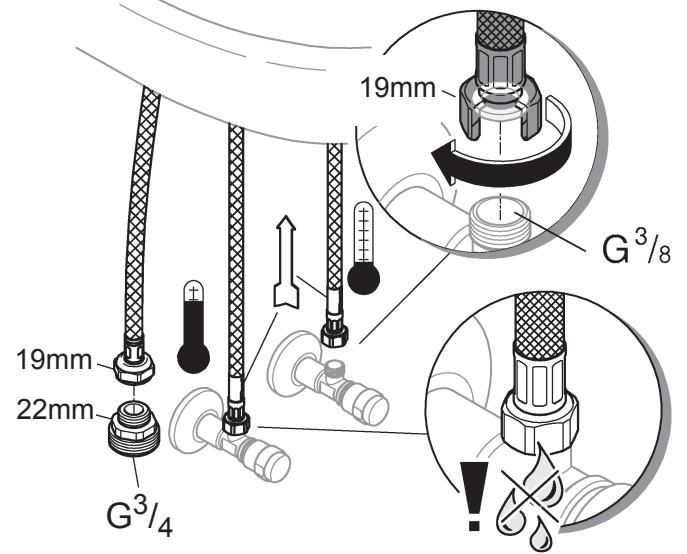

	90°
	0°
	360°

	150°
	0°
	360°

2

3

4

5

1a

30 260

33 281 20E

33 281 002

1b

2b

1c

*19 332	32mm
*19 017	13mm

	X	l/min
33 281 002	48 264	12
33 281 20E	48 377	5

Pure Freude an Wasser