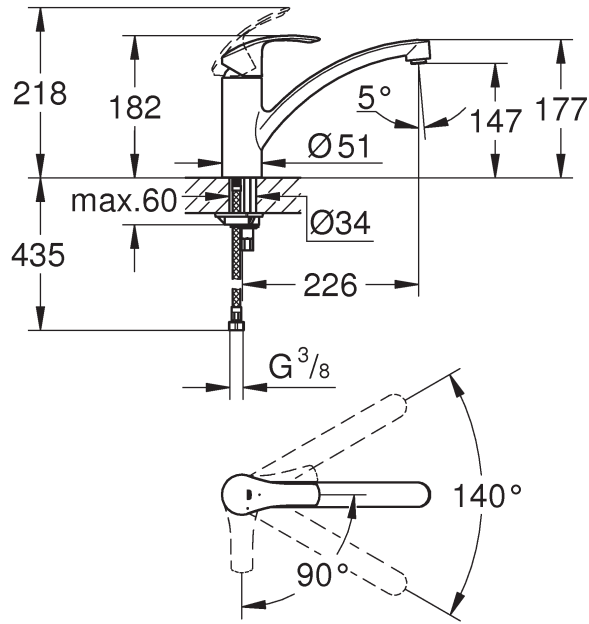

30 260

33 281

DIN 1988
DIN EN 806