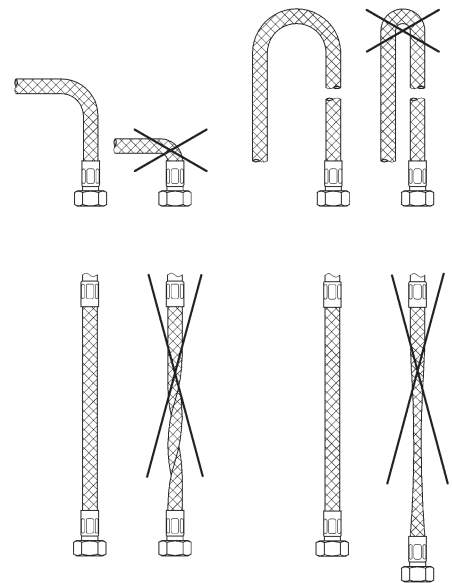

**33 202**

**33 490**

**31 556**

**31 557**

30 260

33 281

DIN 1988  
DIN EN 806

1

	90°
	0°
	360°

	150°
	0°
	360°

2

3

4

5

1a

30 260

33 281 20E

33 281 002

1b

2b

1c

*19 332	32mm
*19 017	13mm

	X	l/min
33 281 002	48 264	12
33 281 20E	48 377	5

Pure Freude an Wasser