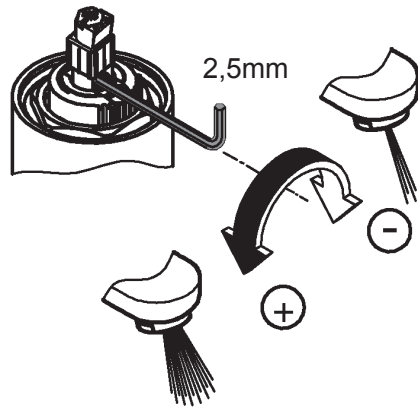

	90°
	0°
	360°

	150°
	0°
	360°

2

3

4

5

1a

30 260

33 281 20E

33 281 002

1b

2b

1c

*19 332	32mm
*19 017	13mm

	X	l/min
33 281 002	48 264	12
33 281 20E	48 377	5

Pure Freude an Wasser