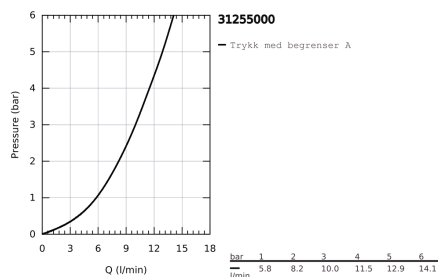

MÅLTEGNING

TRYKKDIAGRAM