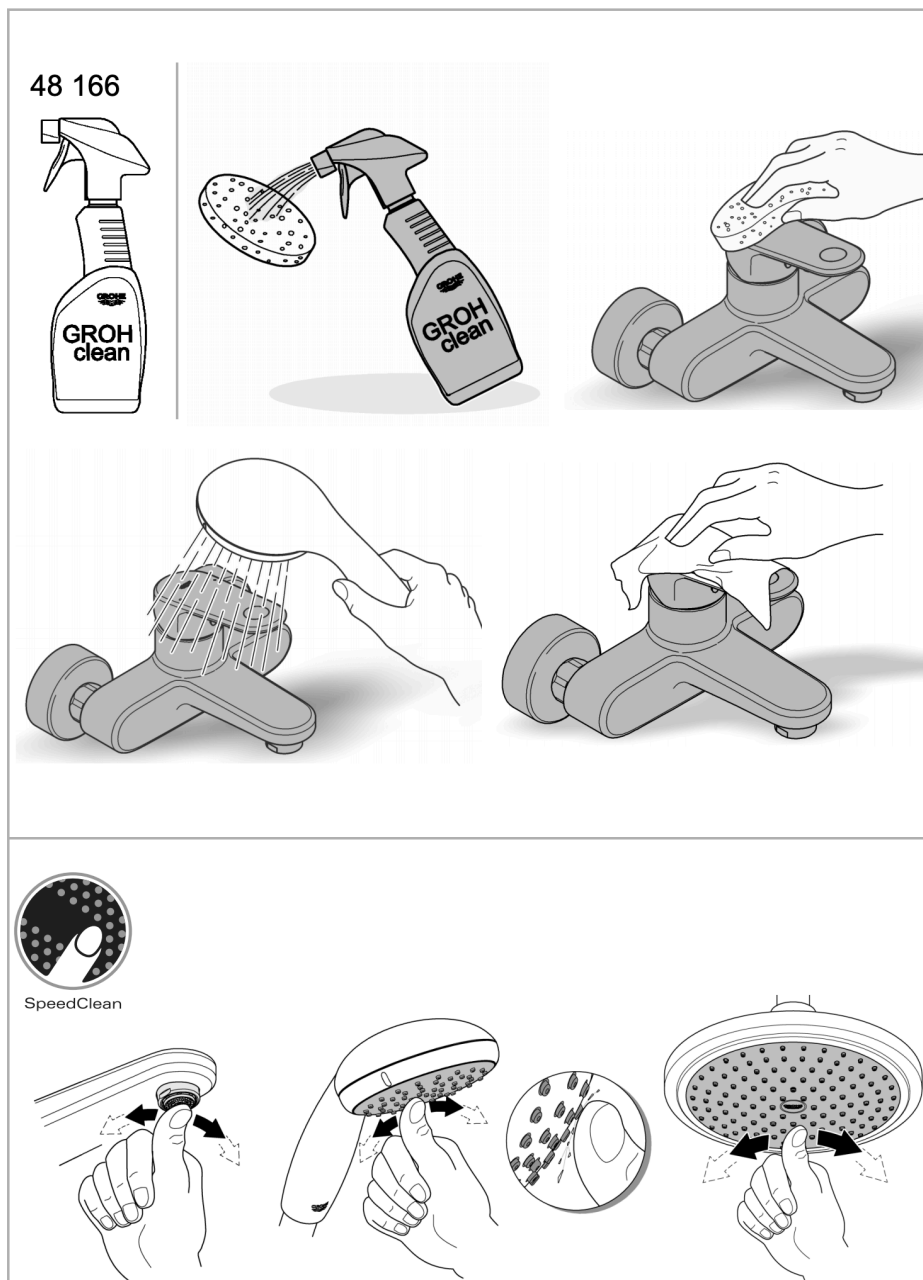

Norm
EN 817

Lydklasse: Ved arbeidstrykk innenfor anbefalte grenseverdier

MÅLTEGNING

TRYKKDIAGRAM

RESERVEDELER

Produkt Nr.	Produktbeskrivelse
1	46788000 Håndgrep
2	46581000 Kappe
3	07419000 Festering
4	46580000 Patron
5	13330000 Utløp
5.1	13929000 Perlator
6	46671000 Tilskruing
7	19017000* Montasjenøkkel til servant, bide og batterier

* Valgfritt tilbehør

VEDLIKEHOLDIN- STRUKSJONER

Bruk ikke svamper som lager riper, skuremidler, rengjøringsmidler med løsemidler eller syrer, kalkfjernere, husholdningseddik eller rengjøringsmidler med eddiksyre.