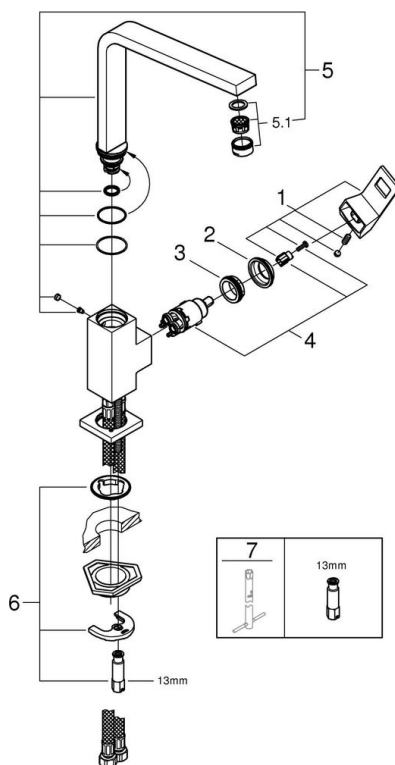

TEKNISK INFO

Gjennomstrømning
10 l/min

Driftstrykk
0,5-10 Bar, anbefalet 0,5-5 Bar

Materiale
Messing

Trykktap v. 0,2 l/s
433 kPa

Varmtvannsinngang
Maks 70°

Størrelse på tilkobling
3/8"

Lydklasse
I, <=20 dB(A)

Norm
EN 817

Lydklasse: Ved arbeidstrykk innenfor anbefalte grenseverdier

MÅLTEGNING

TRYKKDIAGRAM

RESERVEDELER

Produkt Nr.	Produktbeskrivelse
1	46788000 Håndgrep
2	46581000 Kappe
3	07419000 Festering
4	46580000 Patron
5	13330000 Utløp
5.1	13929000 Perlator
6	46671000 Tilskruing
7	19017000* Montasjenøkkel til servant, bide og batterier