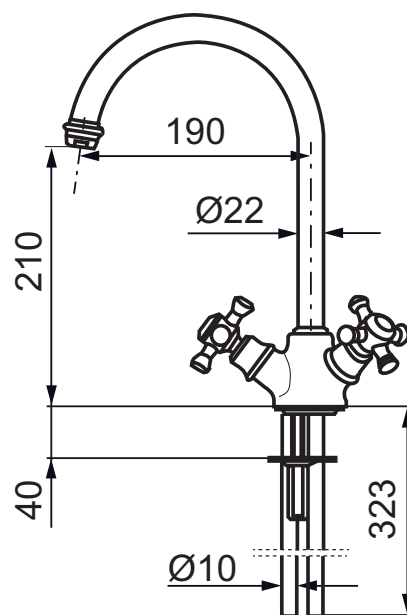

# Mora Classic kjøkkenbatteri

mora

ANNO 1927

Mora Classic er en eksklusiv serie vannkraner som ivaretar de gamle designidealene med de runde og kraftige formene. Mora Classic kjøkkenbatterier løfter helheten på kjøkkenet og formidler den atmosfæren du etterstreber. Keramisk tetning er standard og den runde høye tuten er svingbar og skaper fleksibilitet. Moderne teknikk i klassisk tapning når den er som best.

- Svingbar tut 120°
- For hull i benk Ø33-37 mm

Utførelse	MA nr	NRF nr
Krom	70 08 66	4290171
Krom/Gull	70 08 66.0065	4290191