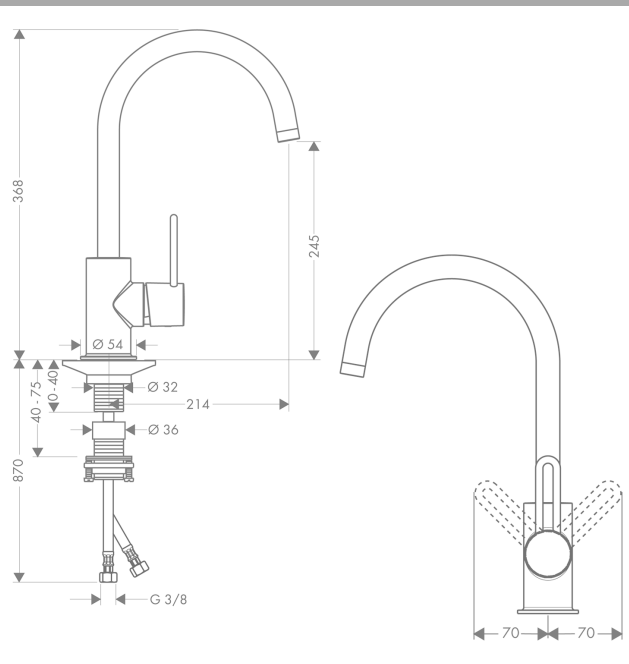

AXOR Uno
1-greps kjøkkenarmatur
 Overflater: krom Art. nr. : 38830000

Beskrivelse

Informasjon

- ComfortZone 250
- svingområde 360°
- grep kan plasseres til høyre eller venstre
- normal stråle
- gjennomstrømningsmengde 12 l/min
- keramisk innmat
- G 3/8-tilslutningsslanger
- tilbakeslagsventil integrert
- passer til gass gjennomstrømningsvarmer
- P-IX 18187/IO
- ACS 17 ACC LY 653, valide jusqu'au 20.06.2022
- SINTEF 1424
- SINTEF 1997

Teknologi

Sertifikater

Produktbilde

Måtegning

AXOR Uno
1-greps kjøkkenarmatur
Overflater: krom Art. nr. : **38830000**

Gjennomstrømningsdiagram

AXOR Uno
1-greps kjøkkenarmatur
 Overflater: krom Art. nr. : 38830000

Eksplosjonstegning

Produksjonsår: >10/10

AXOR Uno
1-greps kjøkkenarmatur
 Overflater: krom Art. nr. : **38830000**

Reservedelsliste

Produksjonsår: >10/10

Pos.	Beskrivelse	Art. nr.	PC	PU
1	handle	38094000	0	1
2	screw cover	96762000	0	1
3	hollow set screw M6x10 DIN 916	96029000	0	1
4	flange	96763000	0	1
5	nut	97209000	0	1
6	O-ring 33x2	98154000	0	1
7	cartridge, assy	92730000	0	1
8	seal	95008000	0	1
9	spout cpl.	97886000	0	1
10	aerator laminar M18x1 (15 l/min)	97884000	0	1
11	O-ring 11x2	98127000	0	1
12	flat seal	98749000	0	1
13	fixation extension 35 mm	13898000	0	1
14	support	97523000	0	1
15	fixing set (Ø 32)	13961000	0	1
16	lever collar	97548000	0	1
17	O-ring 7x1,5	98422000	0	1
18	connection hose 900 mm M8x0,75 G3/8	96316000	0	1
19	sealing set	95581000	0	1
20	lever collar	92849000	0	1