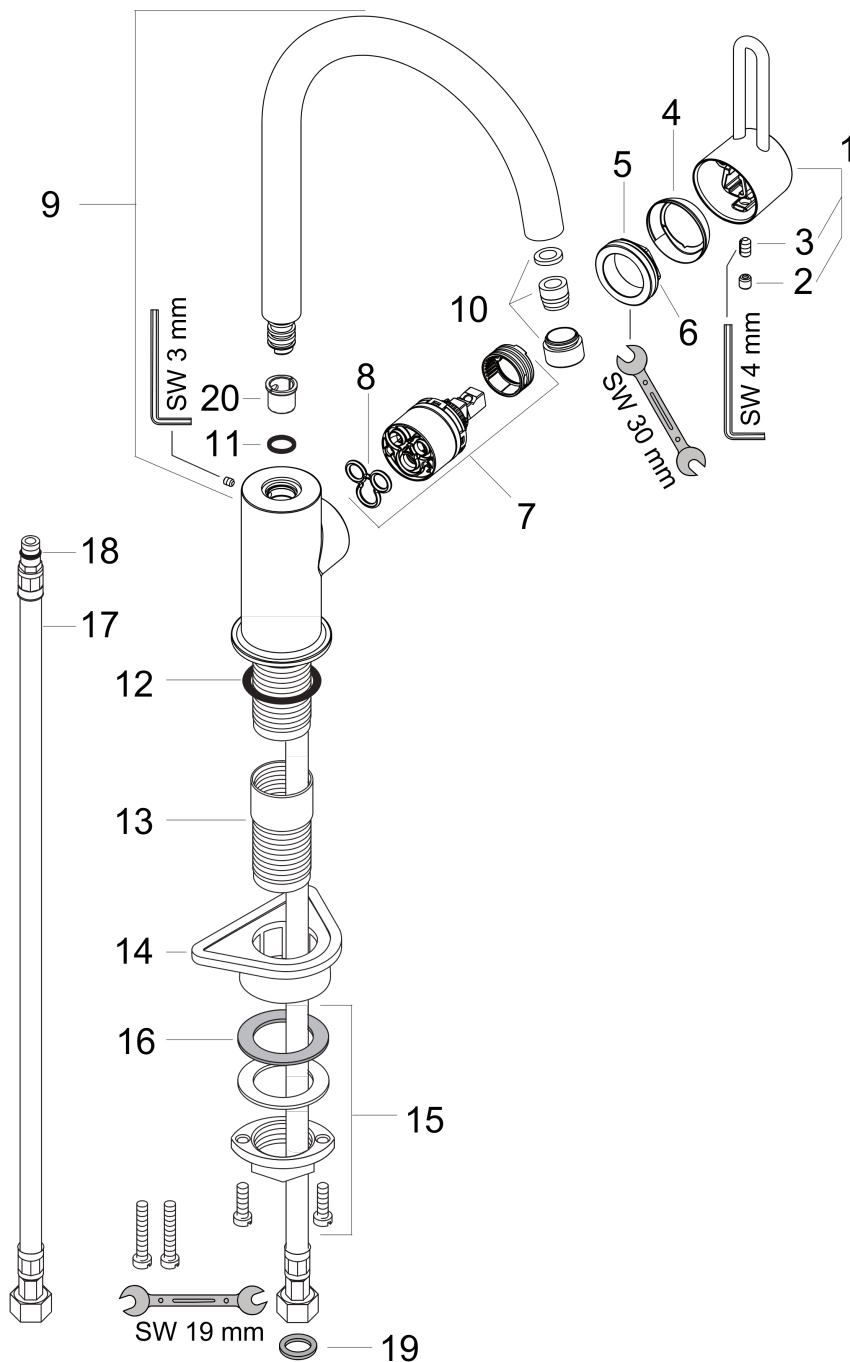

AXOR Uno
1-greps kjøkkenarmatur
 Overflater: krom Art. nr. : 38830000

Beskrivelse

Informasjon

- ComfortZone 250
- svingområde 360°
- grep kan plasseres til høyre eller venstre
- normal stråle
- gjennomstrømningsmengde 12 l/min
- keramisk innmat
- G 3/8-tilslutningsslanger
- tilbakeslagsventil integrert
- passer til gass gjennomstrømningsvarmer
- P-IX 18187/IO
- ACS 17 ACC LY 653, valide jusqu'au 20.06.2022
- SINTEF 1424
- SINTEF 1997

Teknologi

Sertifikater

Produktbilde

Måtegning

AXOR Uno
1-greps kjøkkenarmatur
Overflater: krom Art. nr. : **38830000**

Gjennomstrømningsdiagram

AXOR Uno
1-greps kjøkkenarmatur
 Overflater: krom Art. nr. : 38830000

Eksplosjonstegning

Produksjonsår: >10/10

AXOR Uno
1-greps kjøkkenarmatur
 Overflater: krom Art. nr. : **38830000**

Reservedelsliste

Produksjonsår: >10/10

Pos.	Beskrivelse	Art. nr.	PC	PU
1	handle	38094000	0	1
2	screw cover	96762000	0	1
3	hollow set screw M6x10 DIN 916	96029000	0	1
4	flange	96763000	0	1
5	nut	97209000	0	1
6	O-ring 33x2	98154000	0	1
7	cartridge, assy	92730000	0	1
8	seal	95008000	0	1
9	spout cpl.	97886000	0	1
10	aerator laminar M18x1 (15 l/min)	97884000	0	1
11	O-ring 11x2	98127000	0	1
12	flat seal	98749000	0	1
13	fixation extension 35 mm	13898000	0	1
14	support	97523000	0	1
15	fixing set (Ø 32)	13961000	0	1
16	lever collar	97548000	0	1
17	O-ring 7x1,5	98422000	0	1
18	connection hose 900 mm M8x0,75 G3/8	96316000	0	1
19	sealing set	95581000	0	1
20	lever collar	92849000	0	1