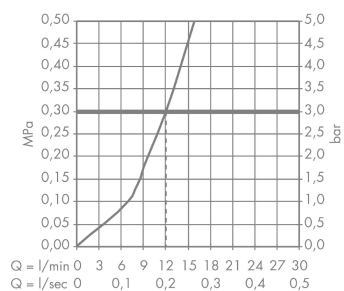

AXOR Uno
1-greps kjøkkenarmatur
Overflater: krom Art. nr. : **38830000**

Gjennomstrømningsdiagram