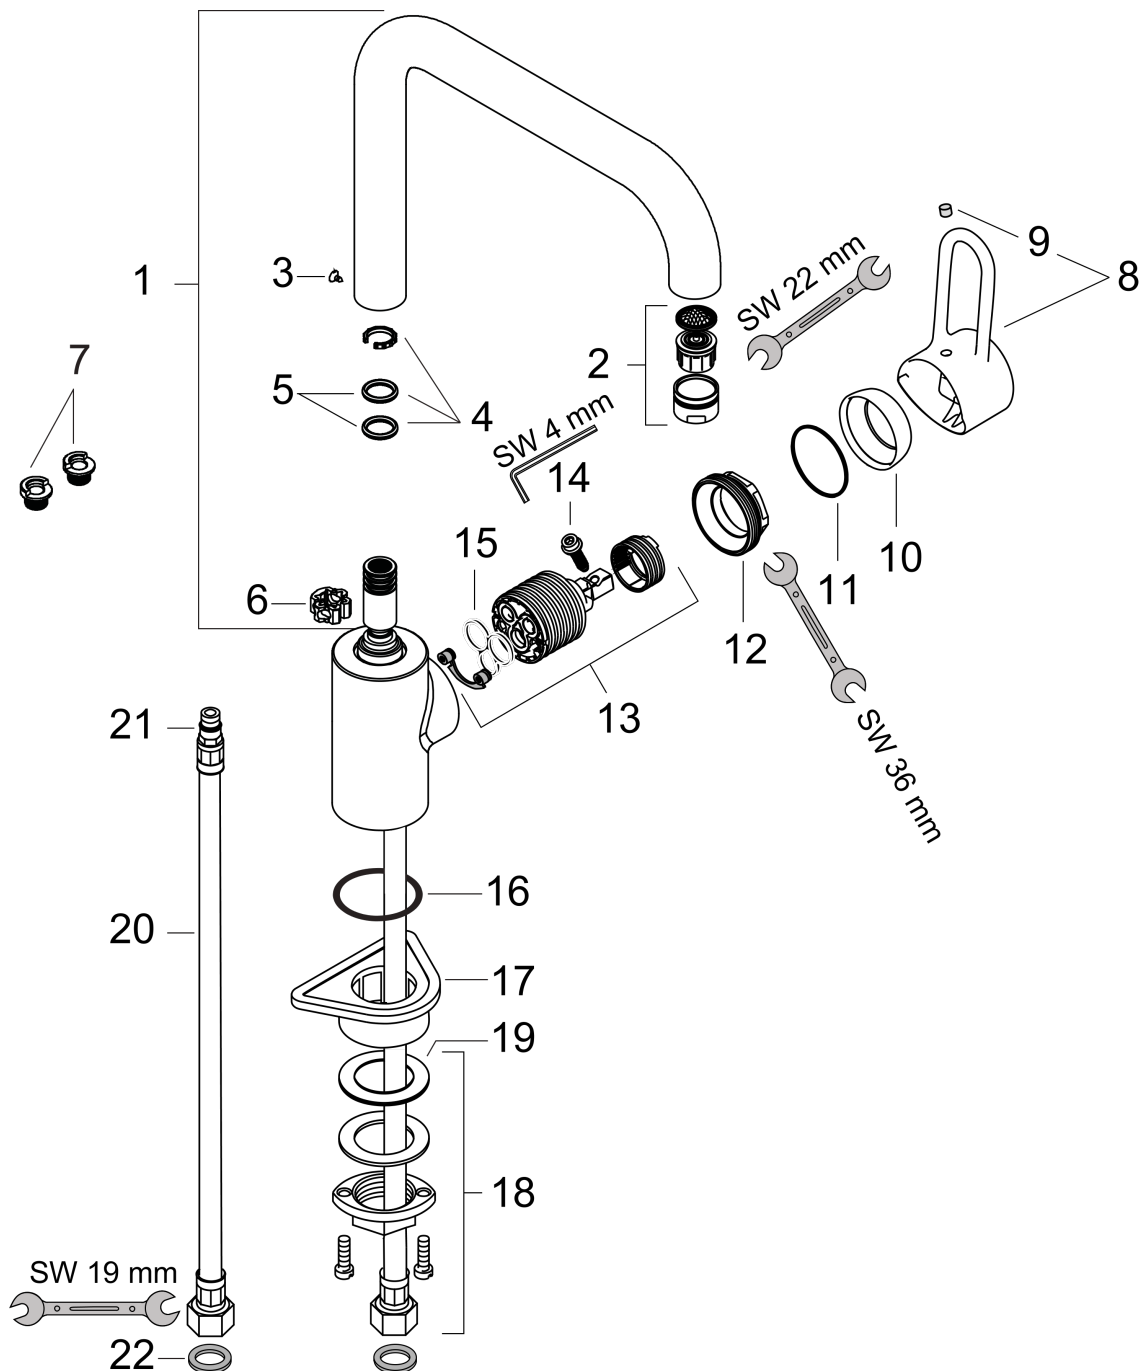

AXOR Uno
1-greps kjøkkenarmatur
Overflater: krom Art. nr. : 14850000

Eksplisjonsstegning

Produksjonsår: >10/13

AXOR Uno
1-greps kjøkkenarmatur
Overflater: krom Art. nr. : **14850000**

Reservedelsliste

Produksjonsår: >10/13

Pos.	Beskrivelse	Art. nr.	PC	PU
1	spout cpl.	96514000	0	1
2	aerator M24x1 (15 l/min)	13913000	0	1
3	screw	97662000	0	1
4	sealing set	92646000	0	1
5	O-Ring 14x2,5	98189000	0	1
6	axialring	97558000	0	1
7	set of locating rings (110° / 150°)	98486000	0	1
8	handle	14896000	0	1
9	screw cover	96338000	0	1
10	flange	96468000	0	1
11	O-ring 37x2	92115000	0	1
12	nut	96461000	0	1
13	cartridge, assy	92730000	0	1
14	locking screw for handle	95140000	0	1
15	seal	95008000	0	1
16	O-ring 37x3	98476000	0	1
17	support	97523000	0	1
18	fixing set (Ø 34)	95049000	0	1
19	lever collar	97548000	0	1
20	connection hose 900 mm M10x1 G3/8	98785000	0	1
21	O-ring 8x1,75	97827000	0	1
22	sealing set	95581000	0	1