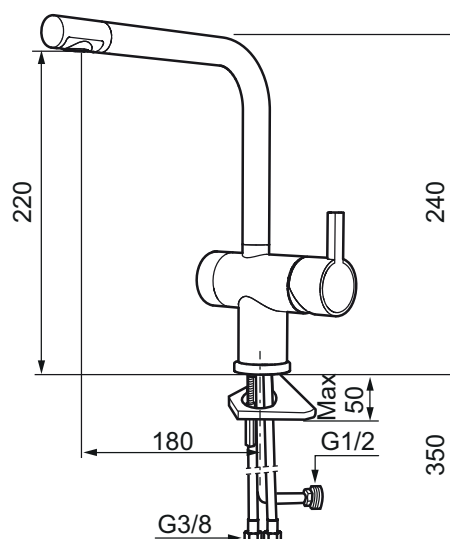

- ESS (Energisparesystem)
- Vannmengdebegrenser og temperatursperre
- Mora Eco konstantvannmengde 7,6 l/min ved 2-6 bar
- Svingbar tut sperre 60°, 120° eller 360°
- Avstengning for maskin Kv, omstillbar til Vv
- Fleksible Soft PEX[®]-rør med 3/8" mutter
- For hull i benk Ø32-35 mm