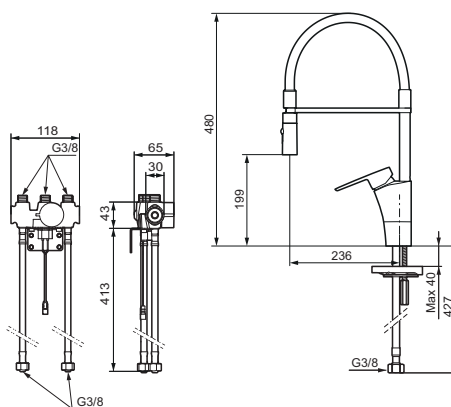

# Mora Cera Duo Miniprofi

mora

ANNO 1927

- Sensorstyrt for håndvask og avskylling
- Mykstengende
- ESS (Energisparesystem)
- Vannmengdebegrenser og temperatursperre
- Mora Eco vannbesparende strålesamler
- Svingbar tut sperre 60°, 85°, 110° eller 360°
- 2-strålig, konsentrert strålebilde og håndduşj
- Tappetidbegrensning hindrer oversvømming
- Avstengning av vannmengde i 5 min. via sensor (anvendes f. eks. ved rengjøring)
- Lavt strømforbruk - lang livslengde
- IP klasse sensor, IP67
- Med tilbakeslagsventiler etter standard EN 1717

## Installasjon:

- Enkel installasjon og service
- Tilpasses for batteridrift 6V eller nettdrift 12V AC/DC
- Ved nettdrift kreves AC adapter MA 729478.AE og omformer MA 729470 for stikkontakt eller transformator 729475
- Automatisk justering av sensoravstand
- Fleksible Soft PEX<sup>®</sup>-rør med 3/8" mutter
- For hull i benk Ø34-37 mm

# Mora Cera Duo Miniprofi

---

mora

ANNO 1927

- Programmerbar detektionavstand
- Velgbar tappetid

EcoSafe

ESS

Soft Closing