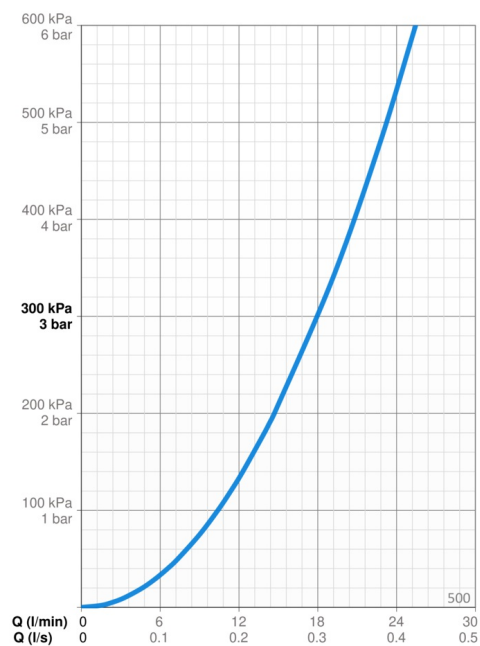

Bestemmelser

EN Standard **EN 1112, EN 1113**