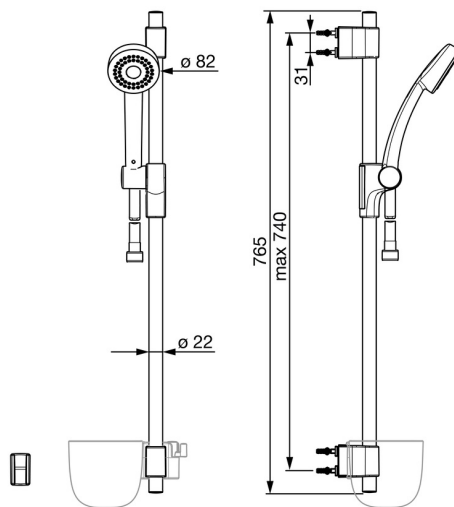

EAN: 6414150062254

NRF: 4204965

static.oras.com/500

Oras Natura dusjstyr

Økoknappen på dusjhodet sparer inntil 50 % vann.

Dusjsettet består av:

- Veggstang med fleksibel avstand mellom monteringshull
- Hånddusj med normal- og økofunksjon
- Glider
- Dusjslange
- Romslig såpehode med feste til stang

- Dusj
- Veggmontert
- Forkrommet
- Hånddusj, Veggstang, Veggbrakett justerbar, Såpeholder, Veggfeste, Dusjslange (1500 mm)
- Eco-knapp som gir opp til 50% vann- og energisparing
- 2-spray

Teknisk data

Flow attributter

Vannmengde ved 300 kPa **0.3 l/s**

Tekniske egenskaper

Varmtvannsforsyning **max. +65°C**
 Arbeidstrykk **50 - 500 kPa**
 Tilkoblingsstørrelse **G1/2**
 Lengde/høyde **740 mm**
 Materiale **Composite**

Bestemmelser

EN Standard **EN 1112, EN 1113**

Reserve deler

SP500

	Navn	Kode	NRF
01	Glider for dusjstang	600536V	4202856
02	Veggbrakett	600538V	4202857