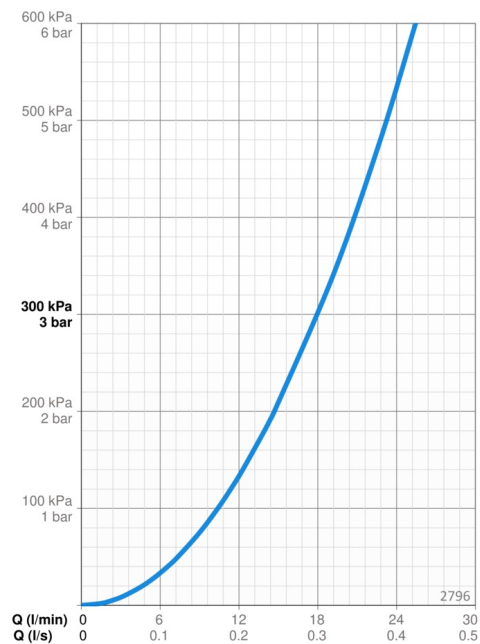

Bestemmelser

EN Standard **EN 1112, EN 1113**