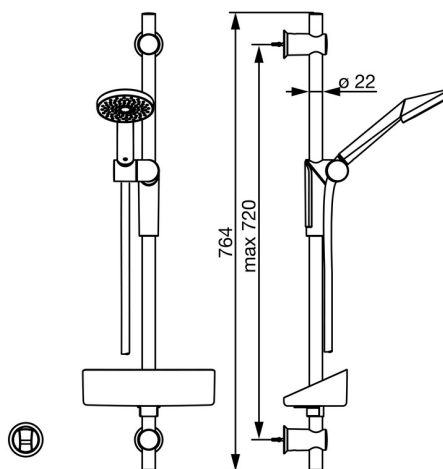

Oras Optima dusjsett

inkludert hånddusj med kalkbeskyttelsesteknologi, justerbar dusjstang til maks 720 mm, veggfester og 1750 mm dusjslange.

- Dusj
- Veggmontert
- Forkrommet
- Hånddusj, Veggstang, Veggbrakett justerbar, Såpeholder, Veggfeste, Dusjslange (1750 mm)
- 1-spray

Teknisk data

Flow attributter

Vannmengde ved 300 kPa **0.3 l/s**

Tekniske egenskaper

Varmtvannsforsyning **max. +65°C**
 Arbeidstrykk **50 - 500 kPa**
 Tilkoblingsstørrelse **G1/2**
 Lengde/høyde **720 mm**
 Materiale **Composite**

Bestemmelser

EN Standard **EN 1112, EN 1113**

Reserve deler

SP2790

	Navn	Kode	NRF
01	Glider for dusjstang	601457V	4203387
02	Veggbrakett	601459V	4203388