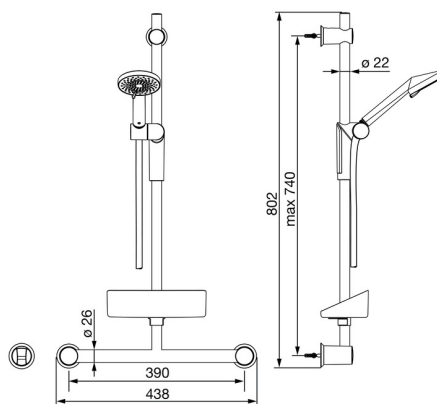

Justerbar 720 mm dusjstang, integrert støttehåndtak, veggbrakett og en 1750 mm dusjslange.

- Dusj
- Veggmontert
- Forkrommet
- Hånddusj, Veggstang, Veggbrakett justerbar, Såpeholder, Veggfeste, Dusjslange (1750 mm), Økovenlig vannmengde
- Støttegrep
- 3-spray

Teknisk data

Flow attributter

Vannmengde ved 300 kPa **0.3 l/s**

Tekniske egenskaper

Varmtvannsforsyning **max. +65°C**
 Arbeidstrykk **50 - 500 kPa**
 Tilkoblingsstørrelse **G1/2**
 Lengde/høyde **740 mm**
 Materiale **Composite**

Bestemmelser

EN Standard **EN 1112, EN 1113**

Reserve deler

SP2790

	Navn	Kode	NRF
01	Glider for dusjstang	601457V	4203387
02	Veggbrakett	601459V	4203388