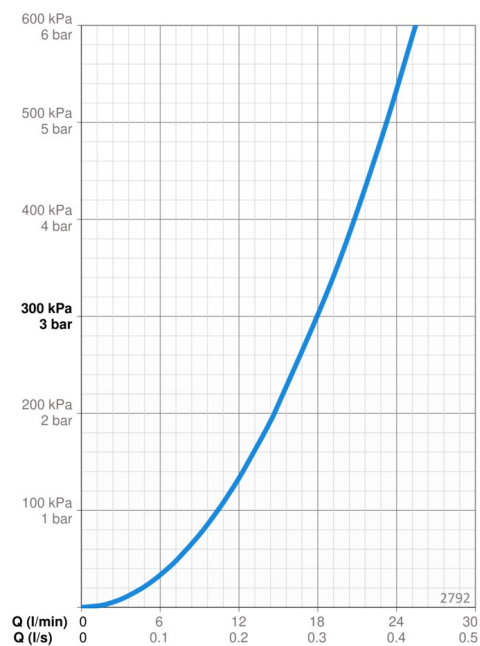

Bestemmelser

EN Standard **EN 1112, EN 1113**