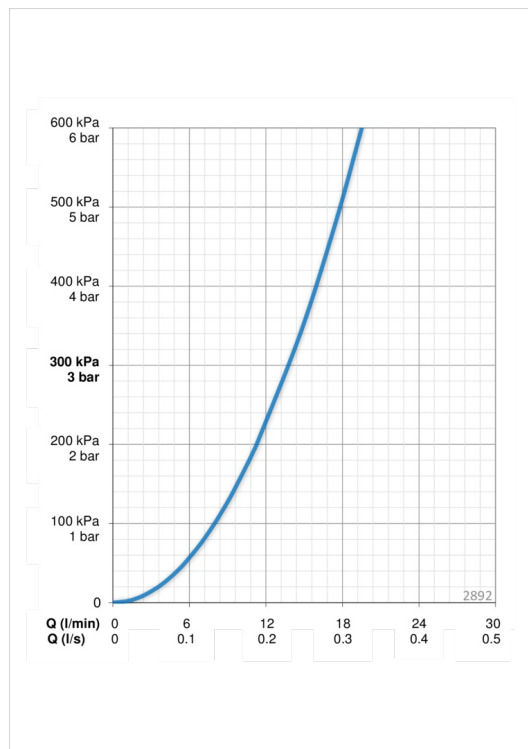

Typegodkjennelse

STF Sertifikat	VTT-RTH-00062-11
ETA-Danmark	VA 1.43/19991