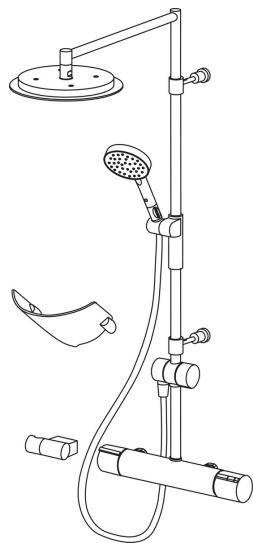

EAN: 6414150066245

NRF: 4202893

static.oras.com/2892

Termostatstyrt dusjkran med rain shower, hånddusj, hånddusjholder og veggmontert såpekopp. Hodedusjstørrelse: Ø 238 mm.

- Shower
- Termostat
- Veggmontert
- Forkrommet
- Temperaturreguleringshendel, Mengdehendel
- Hånddusj, Takdusj, Veggbrakett justerbar, Såpeholder, Veggfeste, Dusjslange (1500 mm), Kulefeste
- Rainshower
- Sikkerhetssperre mot skålding ved 38°C, Varmebeskyttende krandedsel
- Termostatkassett, Smussfilter, Tilbakeslagsventil, Keramisk overdel

Teknisk data

Flow attributter

Vannmengde ved 300 kPa	0.23 l/s
Trykktap (0.2 l/s)	230 kPa

Tekniske egenskaper

Varmtvannsforsyning	max. +80°C
Arbeidstrykk	100 - 1000 kPa
Tilkoblingsstørrelse	G1/2
Installasjons bredde	CC150± 3 mm
Materiale	brass

Bestemmelser

EN Standard	EN 1111
Støyklasse	I (ISO 3822)

Typegodkjennelse

STF Sertifikat	VTT-RTH-00062-11
ETA-Danmark	VA 1.43/19991

Reserve deler

SP2892

Navn	Kode	NRF
01 Mengderatt	159045V	4204471
02 Keramisk overdel	109898	4204657
03 Smussfilter, G3/4, DN20	178375V	4204472
04 O-ringsett	178796V	4204923
05 Temperaturreguleringsgrep	159048V	4204473
06 Termostatstyrt reguleringskassett	178780V	4204922
07 Omkaster	600358V	4202778
08 Tilbakeslagsventil, DN15	105311	4202869