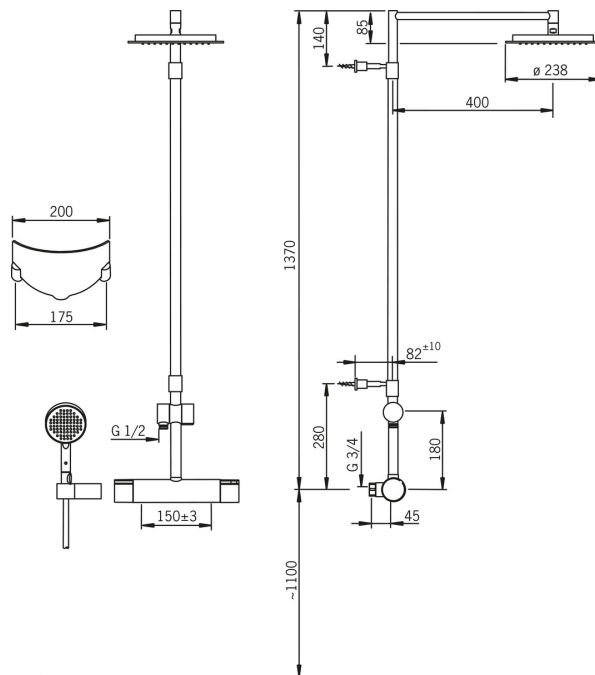

EAN: 6414150066245

NRF: 4202893

static.oras.com/2892

Termostatstyrt dusjkran med rain shower, hånddusj, hånddusjholder og veggmontert såpekopp. Hodedusjstørrelse: Ø 238 mm.

- Shower
- Termostat
- Veggmontert
- Forkrommet
- Temperaturreguleringshendel, Mengdehendel
- Hånddusj, Takdusj, Veggbrakett justerbar, Såpeholder, Veggfeste, Dusjslange (1500 mm), Kulefeste
- Rainshower
- Sikkerhetssperre mot skålding ved 38°C, Varmebeskyttende krandedsel
- Termostatkassett, Smussfilter, Tilbakeslagsventil, Keramisk overdel

Teknisk data

Flow attributter

Vannmengde ved 300 kPa	0.23 l/s
Trykktap (0.2 l/s)	230 kPa

Tekniske egenskaper

Varmtvannsforsyning	max. +80°C
Arbeidstrykk	100 - 1000 kPa
Tilkoblingsstørrelse	G1/2
Installasjons bredde	CC150± 3 mm
Materiale	brass

Bestemmelser

EN Standard	EN 1111
Støyklasse	I (ISO 3822)

Typegodkjennelse

STF Sertifikat	VTT-RTH-00062-11
ETA-Danmark	VA 1.43/19991

Reserve deler

SP2892

Navn	Kode	NRF
01 Mengderatt	159045V	4204471
02 Keramisk overdel	109898	4204657
03 Smussfilter, G3/4, DN20	178375V	4204472
04 O-ringsett	178796V	4204923
05 Temperaturreguleringsgrep	159048V	4204473
06 Termostatstyrt reguleringskassett	178780V	4204922
07 Omkaster	600358V	4202778
08 Tilbakeslagsventil, DN15	105311	4202869