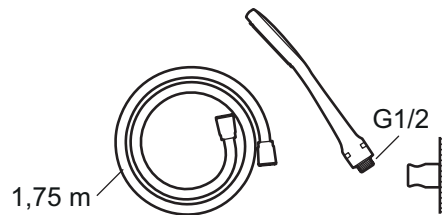

# Mora Cera S5 dusjsett

mora

ANNO 1927

- Med hånddusjholder for vegg
- Metallslange 1,75 m, PVC/BPA-fri innerslange
- Hånddusj med sivel
- Hånddusj med antikalksystem "Easy Clean"
- Velgbar anslutning med/uten luftinnblanding
- Luftinnblanding gir komfortvannmengde ved 6 l/min og ca maks vannmengde 10 l/min