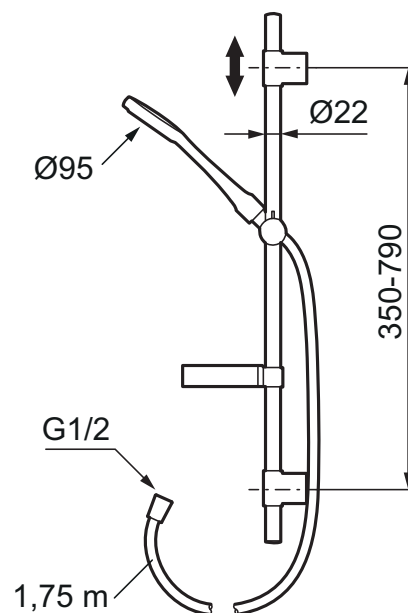

- Metallslange 1,75 m, PVC/BPA-fri innerslange
- Såpeskål
- Hånddusj med sivel
- Med antikalksystem "Easy Clean"
- Velgbar anslutning med/uten luftinnblanding
- Velg mellom modell maks vannmengde 6 l/min eller luftinnblanding som gir komfortvannmengde ved 6 l/min og ca maks 10 l/min

Mora Eco

No PVC

EasyClean

Utførelse

Krom, komfort. 6 til 10 l/min
Krom, maks 6 l/min

MA nr

13 03 16
13 03 17

NRF nr