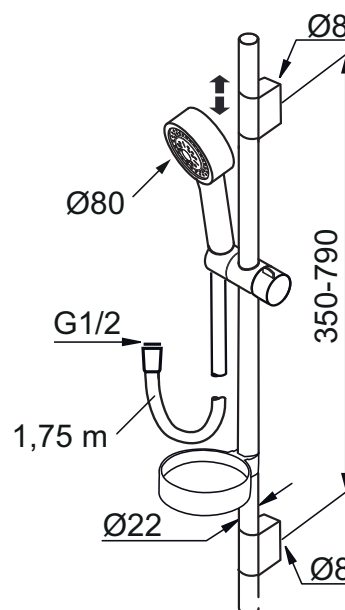

- Metallslange 1,75 m, PVC/BPA-fri innerslange
- Såpeskål
- Med antikalksystem "Easy Clean"
- Mora Eco 9 l/min

EcoSafe

Mora Eco

No PVC

EasyClean

Utførelse  
Krom

MA nr  
13 03 10

NRF nr  
4290621