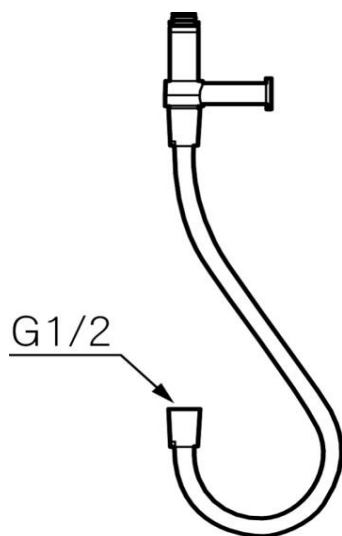

Drift og Vedlikehold

Dusjrørfeste med slange For Shower System

Krom

NRF: 429 40 83

MA: 13 03 67

Muliggjør anslutning av dusjør til dusj og
badekarbatteri med dusjuttak ned
Passer kun Mora shower System
Med 0,5 m slange, for dusjbatteri