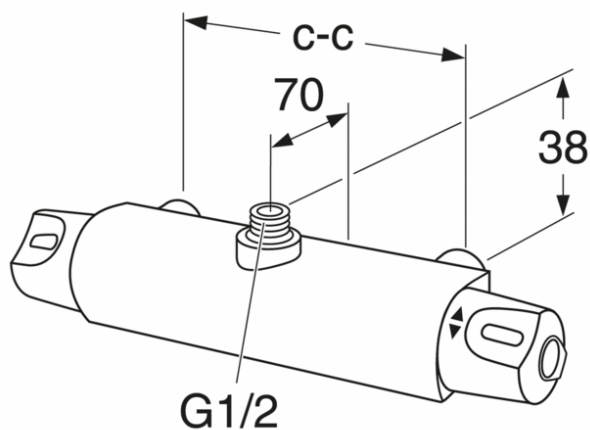

Artikkelnummer mv.

NRF-nr:
4341935

ART-nr:
GB41215324

EAN-nr:
7393792225656

Emballasje
L: 365,00 x W: 105,00 x H: 70,00 mm.
Vekt: 1,98 kg

Energimerking og sertifiseringer

- Produktene er tilpasset til bransjens regler for Sikker Vanninstallasjon