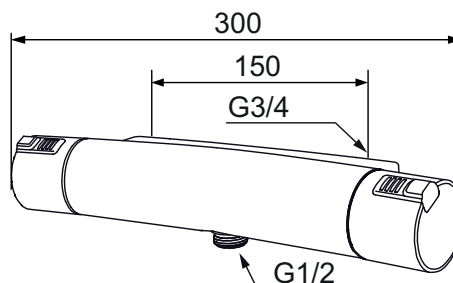

Mora MMIX T5 Sikkerhetsbatteri

mora

ANNO 1927

Mora MMIX kombinerer en formfin og ergonomisk design med en energieffektiv innside. Designen preges av en kjælemt bølgende geometri og formidler en tidløs og sammenhengende stil i hele serien. Vårt unike miljøkonsept EcoSafe™ ligger til grunn for utviklingsarbeidet og bidrar til lavt energiforbruk og langsiktige miljøhensyn.

- Trykbalansert termostat
- Sperreknapp 38°C
- Eco mengdeknapp
- Lead Free (blyfri)
- Med tilbakeslagsventiler etter standard EN 1717

Utførelse	MA nr	NRF nr
Krom	73 11 00	4290266
Krom/Sort	73 11 00.0011	4290267