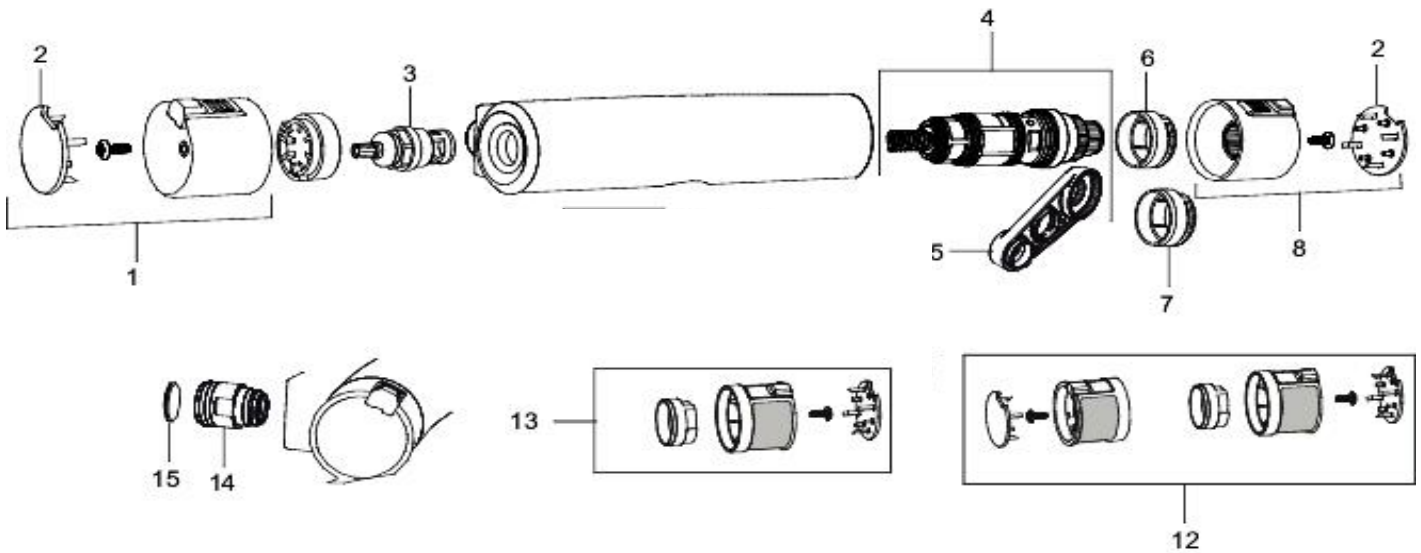

Bytte av termostatinnsats og kalibrering

Rengjøring av innløpssiler

Rengjøring av innsatssiler

Bytte av avstengningsoverdel

Sprengskisse

mora

Reservedelsliste

Nr	Utførelse	MA nr	NRF nr
1	Avst.ratt, komplett, krom	40 93 53.AA	429 41 32
1	Avst.ratt, komplett, krom/sort	40 93 53.0011AA	
2	Dekklokk, krom (2 stk)	40 93 58.AA	429 41 38
2	Dekklokk, sort (2 stk)	40 93 58.0011AA	
3	Overdel keramisk, butikksforpakket	40 93 54.AA	429 41 33
4	Reguleringsinnmat, komplett inkl. verktøy	40 93 55.AE	429 41 34
4	Reg.innmat, inkl. verktøy, butikkforpakket	40 93 55.AA	429 41 35
5	Serviceverktøy	89 10 96.AE	429 41 42
6	Sperrering for temperaturratt, (standard)	40 93 63.AE	429 41 41
7	Sperrering for temperaturratt, (Maks 42°)	40 93 64.AE	
8	Temp.ratt, komplett, krom	40 93 52.AA	429 41 31
8	Temp.ratt, komplett, krom/sort	40 93 52.0011AA	
12	Care gummierte ratt, sort/krom	40 93 70.AA	
12	Care gummierte ratt, lime/sort	40 93 70.0085AA	
12	Care gummierte ratt, rød/sort	40 93 70.0095AE	
13	Fast temp. stopp, Care, sort/krom	40 94 40.AE	
13	Fast temp. stopp, Care, lime/sort	40 94 40.0085AE	
14	Mutter og tilbakeslagsventil komplett	40 93 60.AA	
15	Filtersett for tilslutningsmutter	40 93 59.AA	429 41 39