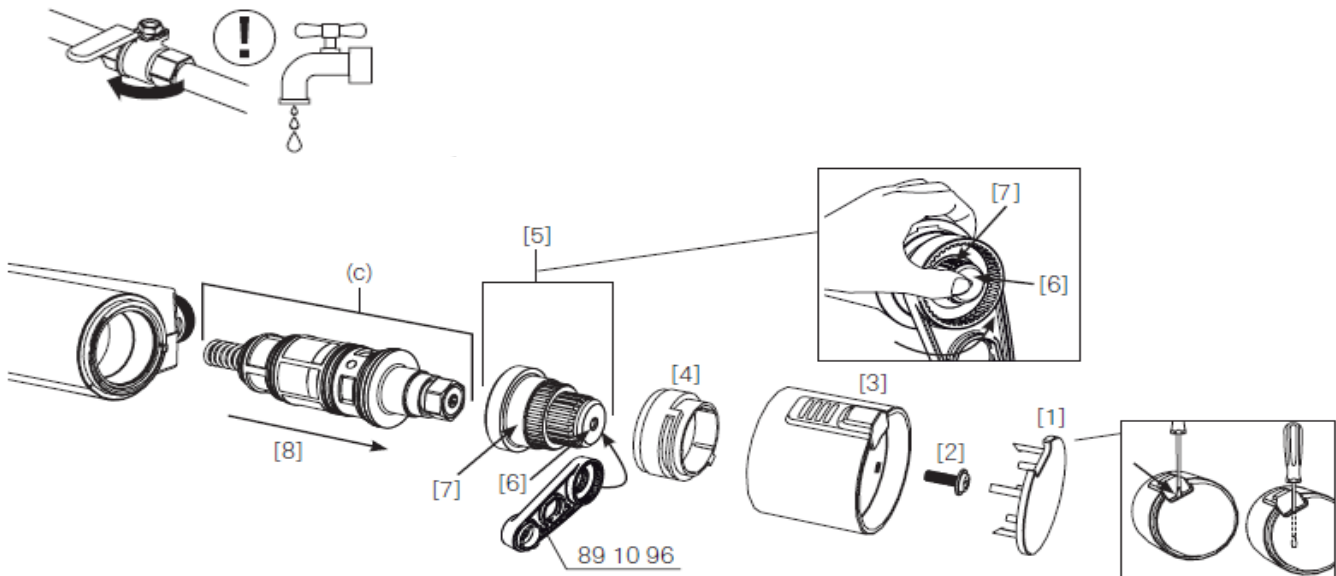

Bytte av termostatinnsats og kalibrering