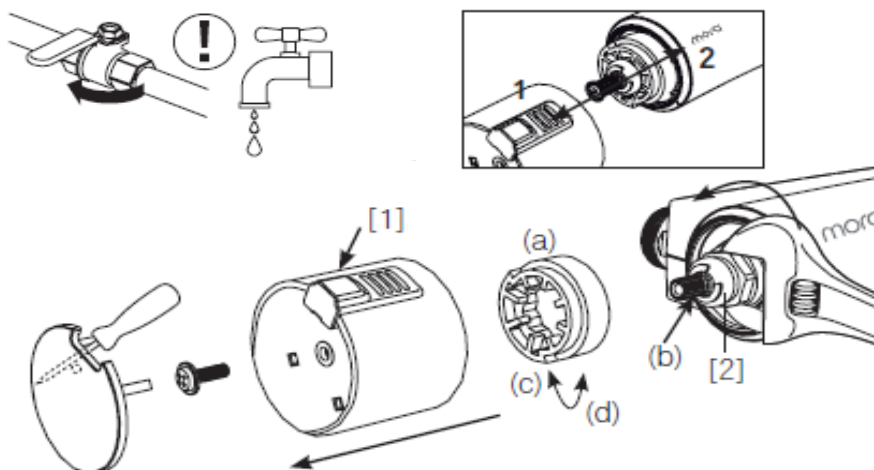

Bytte av termostatinnsats og kalibrering

Rengjøring av innløpssiler

Rengjøring av innsatssiler

Bytte av avstengningsoverdel

Sprengskisse

mora

Reservedelsliste

Nr	Utførelse	MA nr	NRF nr
1	Avst.ratt, komplett, krom	40 93 53.AA	429 41 32
1	Avst.ratt, komplett, krom/sort	40 93 53.0011AA	
2	Dekklokk, krom (2 stk)	40 93 58.AA	429 41 38
2	Dekklokk, sort (2 stk)	40 93 58.0011AA	
3	Overdel keramisk, butikksforpakket	40 93 54.AA	429 41 33
4	Reguleringsinnmat, komplett inkl. verktøy	40 93 55.AE	429 41 34
4	Reg.innmat, inkl. verktøy, butikkforpakket	40 93 55.AA	429 41 35
5	Serviceverktøy	89 10 96.AE	429 41 42
6	Sperrering for temperaturratt, (standard)	40 93 63.AE	429 41 41
7	Sperrering for temperaturratt, (Maks 42°)	40 93 64.AE	
8	Temp.ratt, komplett, krom	40 93 52.AA	429 41 31
8	Temp.ratt, komplett, krom/sort	40 93 52.0011AA	
12	Care gummierte ratt, sort/krom	40 93 70.AA	
12	Care gummierte ratt, lime/sort	40 93 70.0085AA	
12	Care gummierte ratt, rød/sort	40 93 70.0095AE	
13	Fast temp. stopp, Care, sort/krom	40 94 40.AE	
13	Fast temp. stopp, Care, lime/sort	40 94 40.0085AE	
14	Mutter og tilbakeslagsventil komplett	40 93 60.AA	
15	Filtersett for tilslutningsmutter	40 93 59.AA	429 41 39