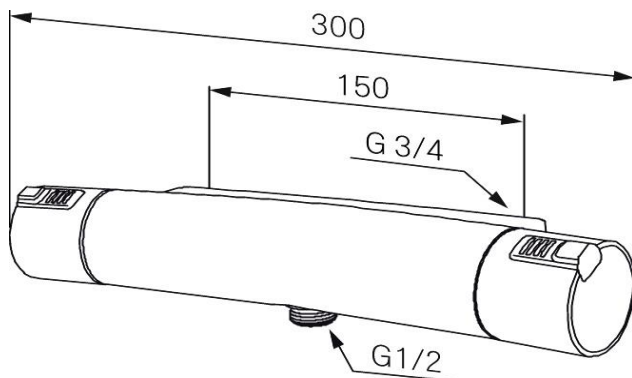

Rengjøring

Overflatebehandlingen bevares best ved rengjøring med myk klut og mild såpeopløsning, etterskylling med rent vann og polering med tørr klut. Unngå bruk av kalkløsende, sure eller slipende skuremidler.

Kalkflekker fjernes ved å blande 4 deler lunkent vann med 1 del 12 % husholdningseddik og vaske blandedbatteriet med en myk klut eller svamp. Skyll av med rent vann.

Smøring

Bruk bare silikonfett som er godkjent for næringsmidler.