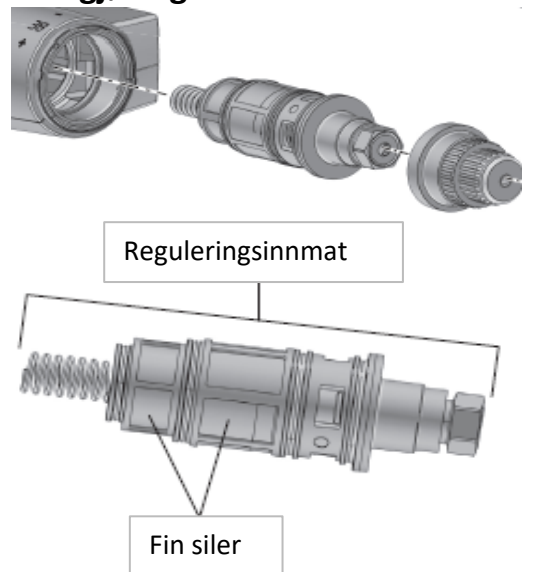

Bytte av termostatinnsats og kalibrering

Rengjøring av innløpssiler

Rengjøring av innsatssiler

Bytte av avstengningsoverdel

Sprengskisse

mora

Reservedelsliste

Nr	Utførelse	MA nr	NRF nr
1	Avst.ratt, komplett, krom	40 93 53.AA	429 41 32
1	Avst.ratt, komplett, krom/sort	40 93 53.0011AA	
2	Dekklokk, krom (2 stk)	40 93 58.AA	429 41 38
2	Dekklokk, sort (2 stk)	40 93 58.0011AA	
3	Overdel keramisk, butikksforpakket	40 93 54.AA	429 41 33
4	Reguleringsinnmat, komplett inkl. verktøy	40 93 55.AE	429 41 34
4	Reg.innmat, inkl. verktøy, butikkforpakket	40 93 55.AA	429 41 35
5	Serviceverktøy	89 10 96.AE	429 41 42
6	Sperrering for temperaturratt, (standard)	40 93 63.AE	429 41 41
7	Sperrering for temperaturratt, (Maks 42°)	40 93 64.AE	
8	Temp.ratt, komplett, krom	40 93 52.AA	429 41 31
8	Temp.ratt, komplett, krom/sort	40 93 52.0011AA	
12	Care gummierte ratt, sort/krom	40 93 70.AA	
12	Care gummierte ratt, lime/sort	40 93 70.0085AA	
12	Care gummierte ratt, rød/sort	40 93 70.0095AE	
13	Fast temp. stopp, Care, sort/krom	40 94 40.AE	
13	Fast temp. stopp, Care, lime/sort	40 94 40.0085AE	
14	Mutter og tilbakeslagsventil komplett	40 93 60.AA	
15	Filtersett for tilslutningsmutter	40 93 59.AA	429 41 39