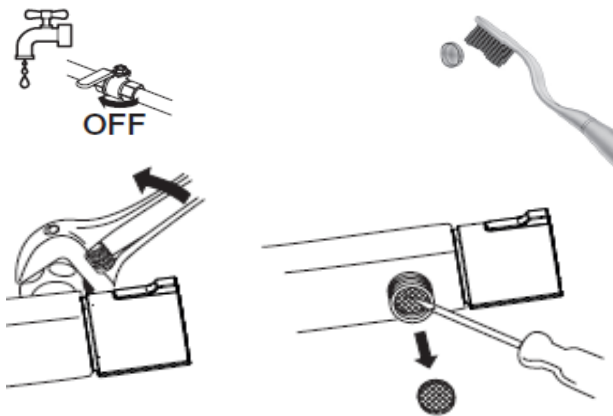

Rengjøring av innløpssiler