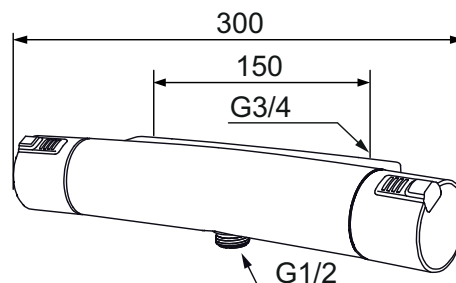

Mora MMIX T5 Sikkerhetsbatteri

mora

ANNO 1927

Mora MMIX kombinerer en formfin og ergonomisk design med en energieffektiv innside. Designen preges av en kjælemt bølgede geometri og formidler en tidløs og sammenhengende stil i hele serien. Vårt unike miljøkonsept EcoSafe™ ligger til grunn for utviklingsarbeidet og bidrar til lavt energiforbruk og langsiktige miljøhensyn.

- Trykbalansert termostat
- Sperreknapp 38°C
- Eco mengdeknapp
- Lead Free (blyfri)
- Med tilbakeslagsventiler etter standard EN 1717

Utførelse	MA nr	NRF nr
Krom	73 11 00	4290266
Krom/Sort	73 11 00.0011	4290267