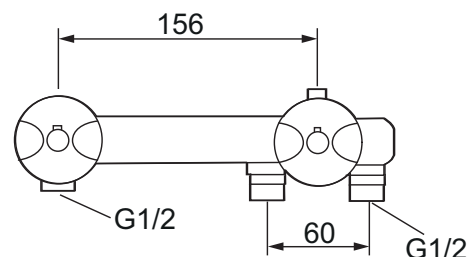

Sikkerhetsbatteri for dusjkabinett, 9000

For dusjkabinett og innbygging Trykkstyrt termostatbatteri for sikker komfort
Uttak er vendbart Kan monteres horisontalt eller vertikalt

Beskyttelsesmodul 

- Trykk- og termostatstyrt
- Med tilbakeslagsventiler etter standard EN 1717
- Sperreknapp v/38°C
- Med avstandsringer
- Kan monteres horisontalt eller vertikalt
- Hulldiameter i kabinettvegg Ø28 og Ø41 mm
- Maks godstykkelse i dusjvegg 8 mm
- Byggelengde på baksiden 80 mm

Utførelse	FMM nr	NRF nr
Krom	92350000	4302711