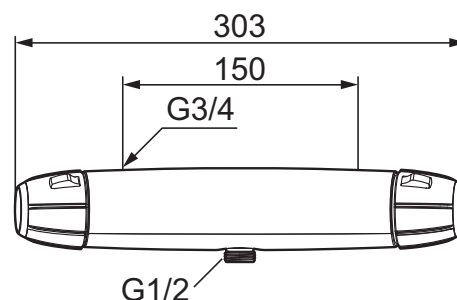

Sikkerhetsbatteri for dusj, 9000E II

Beskyttelsesmodul 

- Trykk- og termostatstyrt
- EcoSafe® blander
- Med tilbakeslagsventiler etter standard EN 1717
- Sperreknapp v/38°C
- Sperreknapp mengde Eco

Sikkerhetsbatteri til dusj i ny design. Batteriets stilrene design kompletterer de unike funksjoner og miljøhensynet som kjennetegner 9000E serien. Vår unike teknikk sparer vann og energi uten at det går på bekvemligheten for deg som bruker. Sentrert utløp.