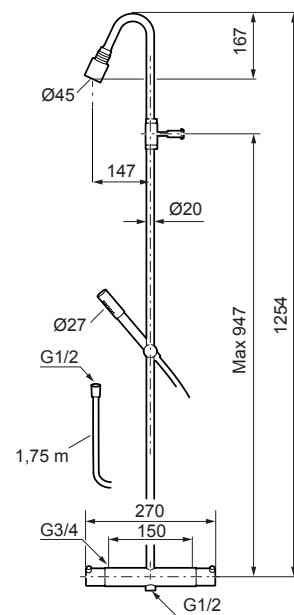

# Mora Izzy Regular Shower System kit

mora  
ANNO 1927

Mora Izzy formidler harmoni og eleganse. Dusjstangens formskjønne linjer gir Mora Izzy et karakteristisk utseende. Izzy Regular har kromfinish som passer i ethvert miljø.

- Termostatbatteri med takdus
- Kompenserer trykk-og temperaturvariasjoner
- Eco mengdeknapp
- Sperreknapp 38°C
- Med keramisk reversibel overdel
- Med tilbakeslagsventiler etter standard EN 1717
- Med antikalksystem "Easy Clean"
- Hånddusj 9 l/min og takdusj 12 l/min
- Metallslange 1,75 m, PVC/BPA-fri innerslange
- Dusjstang kan kappes ved behov

Mora Eco

No PVC

EasyClean

Comfort Shower

Utførelse  
Krom

MA nr  
70 56 00

NRF nr  
4294317